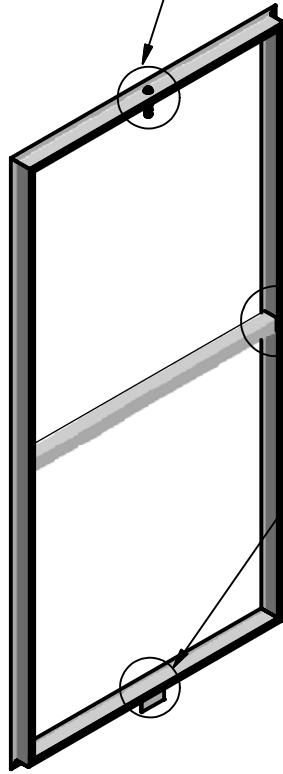

MOUSTIQUAIRE

PROFIL BD-W2JL

détail profil BD-W2JL

détail verrou dessus

détail profil traverse

détail dessous

NOMBRE	COULEUR	MESURE JOUR LARGEUR	MESURE JOUR HAUTEUR	MESURE A

CLIENT :