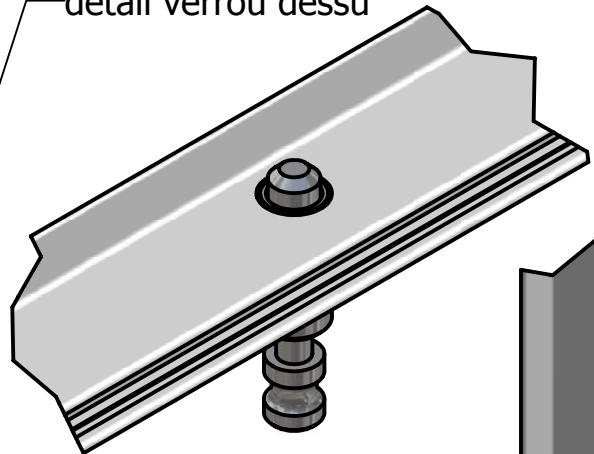

MOUSTIQUAIRE

PROFIL BD-W2JL

détail profil BD-W2JL

détail verrou dessus

détail profil traverse

détail dessous

NOMBRE	COULEUR	MESURE JOUR LARGEUR	MESURE JOUR HAUTEUR	MESURE A

CLIENT :