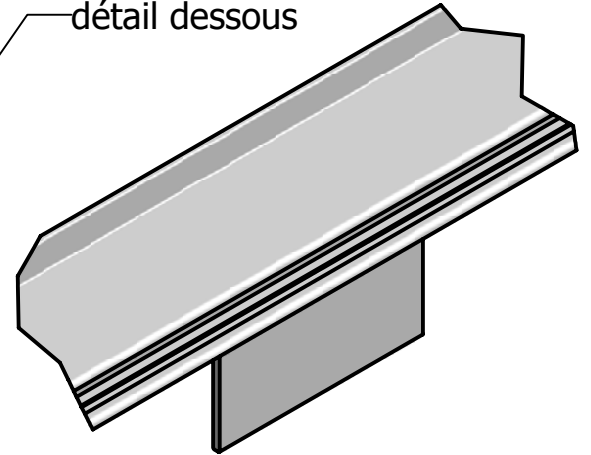

MOUSTIQUAIRE

PROFIL BD-W2JL

détail profil BD-W2JL

détail verrou dessus

détail profil traverse

détail dessous

NOMBRE	COULEUR	MESURE JOUR LARGEUR	MESURE JOUR HAUTEUR	MESURE A

CLIENT :