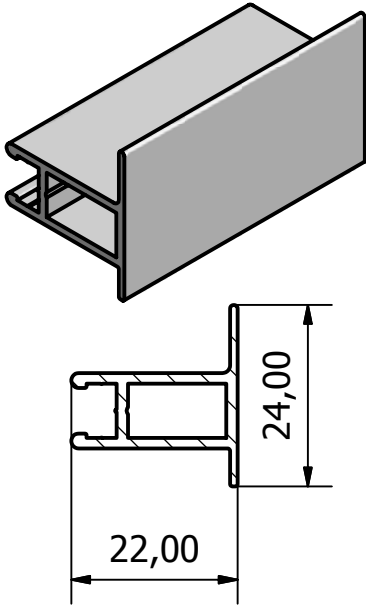

MOUSTIQUAIRE

PROFIL BD-W2JL

détail profil BD-W2JL

détail verrou dessus

détail profil traverse

détail dessous

NOMBRE	COULEUR	MESURE JOUR LARGEUR	MESURE JOUR HAUTEUR	MESURE A

CLIENT :