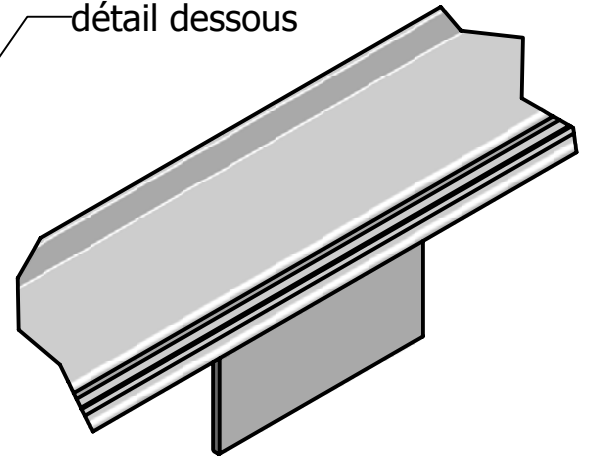

MOUSTIQUAIRE

PROFIL BD-W2JL

détail profil BD-W2JL

détail verrou dessus

détail profil traverse

détail dessous

NOMBRE	COULEUR	MESURE JOUR LARGEUR	MESURE JOUR HAUTEUR	MESURE A

CLIENT :