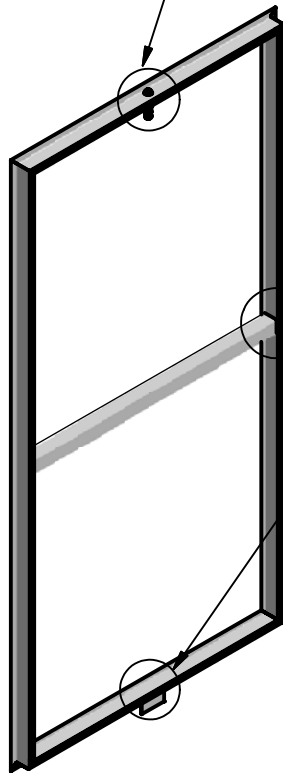

MOUSTIQUAIRE

PROFIL BD-W2JL

détail profil BD-W2JL

détail verrou dessus

détail profil traverse

détail dessous

NOMBRE	COULEUR	MESURE JOUR LARGEUR	MESURE JOUR HAUTEUR	MESURE A

CLIENT :