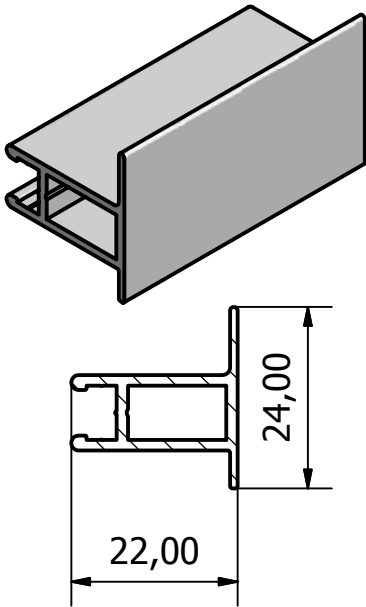

MOUSTIQUAIRE

PROFIL BD-W2JL

détail profil BD-W2JL

détail verrou dessus

détail profil traverse

détail dessous

NOMBRE	COULEUR	MESURE JOUR LARGEUR	MESURE JOUR HAUTEUR	MESURE A

CLIENT :