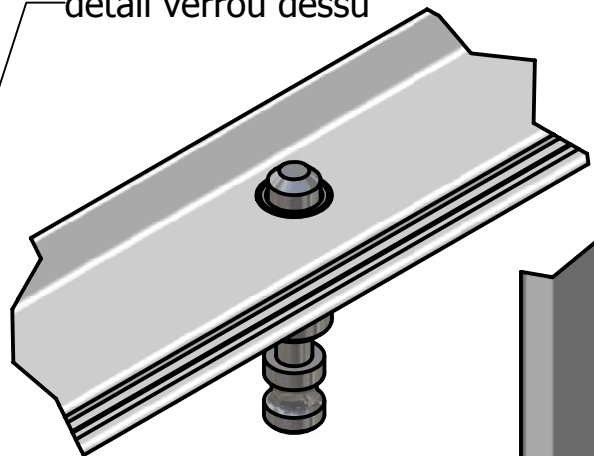

MOUSTIQUAIRE

PROFIL BD-W2JL

détail profil BD-W2JL

détail verrou dessus

détail profil traverse

détail dessous

NOMBRE	COULEUR	MESURE JOUR LARGEUR	MESURE JOUR HAUTEUR	MESURE A

CLIENT :