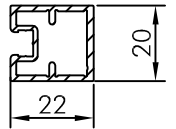

Aantal	Kleur	AFMETINGEN		Standard Midden	MIDDENREGEL			CLIPS		
		Lichtmaat breedte <b>B</b>	Lichtmaat hoogte <b>H</b>		Of naar keuze			maat <b>A</b>	zijdelings	boven - onder
					<b>M1</b>	<b>M2</b>	<b>M3</b>			