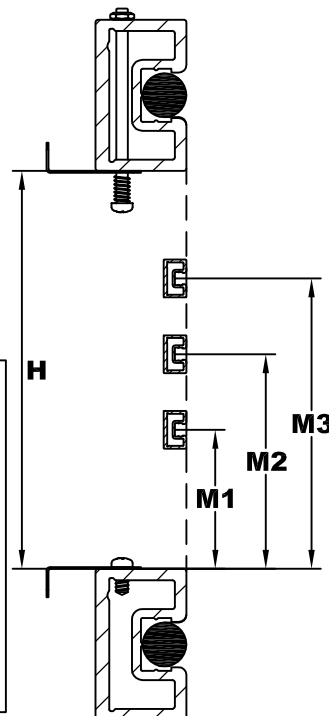

KLANT : .....

Datum : .....

REF : .....

Gewenste leverdatum : .....

Profiel naar keuze :

Profiel 20-12

OF

Profiel 20-12.10

Aantal	Kleur	AFMETINGEN		Standard Midden	MIDDENREGEL			CLIPS		
		Lichtmaat breedte <b>B</b>	Lichtmaat hoogte <b>H</b>		Of naar keuze			maat <b>A</b>	zijdelings	boven - onder
					<b>M1</b>	<b>M2</b>	<b>M3</b>			