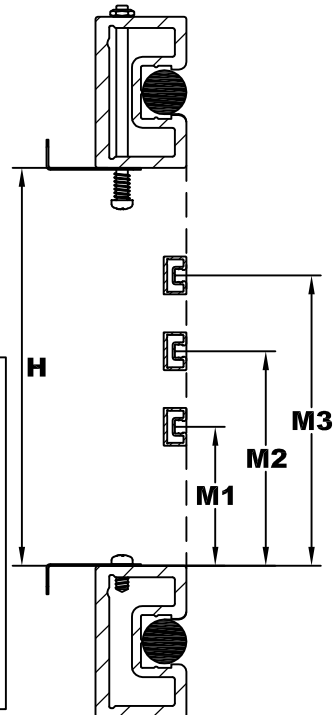

KLANT :

Datum :

REF :

Gewenste leverdatum :

Profiel naar keuze :

Profiel 20-12

OF

Profiel 20-12.10

| Aantal | Kleur | AFMETINGEN | | Standard Midden | MIDDENREGEL | | | CLIPS | | |
|--------|-------|----------------------------|---------------------------|-----------------|---------------|-----------|-----------|---------------|------------|---------------|
| | | Lichtmaat breedte B | Lichtmaat hoogte H | | Of naar keuze | | | maat A | zijdelings | boven - onder |
| | | | | | M1 | M2 | M3 | | | |
| | | | | | | | | | | |