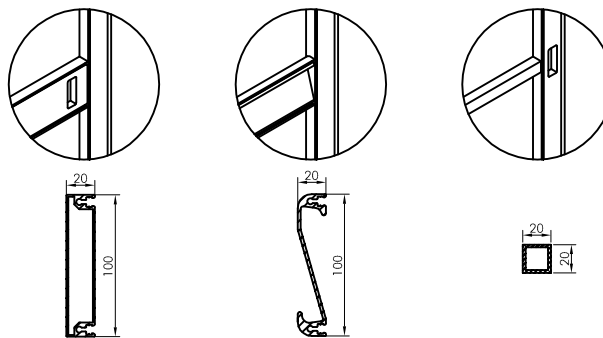

DUBBEL

RAIL PLAT RAIL Z

RAIL LENGTE

BORSTEL ZIJDELINGS 10mm 15mm
20mm Kopborstel

ZONDER MIDDENREGEL

MET MIDDENREGEL
hoogte standaard 860mm

of naar keuzemm

TYPE MIDDENREGEL (naar keuze)