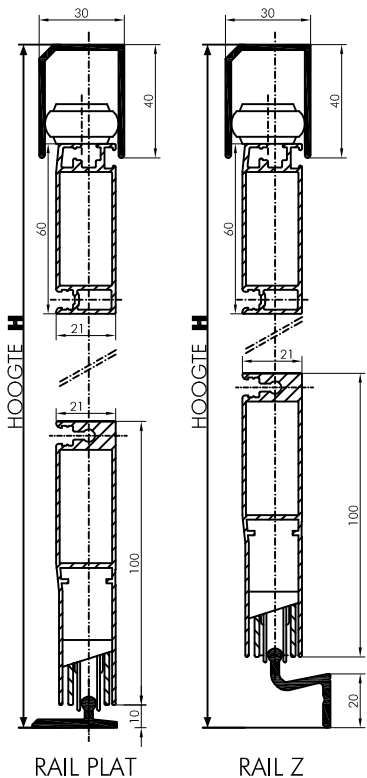

KLANT :

REF :

BREEDTE **B**

HOOGTE **H**

KLEUR

VANAF BUITEN GEZIEN SCHUIVEN

VAN L NAAR R

VAN R NAAR L

DUBBEL

RAIL PLAT RAIL Z

RAIL LENGTE

BORSTEL ZIJDELINGS 10mm 15mm
20mm Kopborstel

ZONDER MIDDENREGEL

MET MIDDENREGEL
hoogte standaard 860mm

of naar keuzemm

TYPE MIDDENREGEL (naar keuze)

PROF BD 450.379 OF PROFIEL ECONO OF PROFIEL 20x20

OPTIES

- STOP LINKS
- STOP RECHTS
- MIDDESTOP
- DEURSLUITER
- PETSCREEN ONDER GRIJS
- BOVEN ZWART
- FIJN ZWART GAAS
- VOLPANEEL (niet op econo)
- KATTELUIK SMAL
- MEDIUM
- LARGE