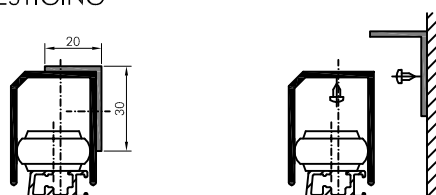

PROF BD 450.379 OF PROFIEL ECONO OF PROFIEL 20x20
☐ ☐ ☐

OPTIES

- STOP LINKS ☐
- STOP RECHTS ☐
- MIDDESTOP ☐
- DEURSLUITER ☐
- PETSCREEN ONDER ☐ GRIJS ☐
- BOVEN ☐ ZWART ☐
- FIJN ZWART GAAS ☐
- VOLPANEEL ☐ (niet op econo)
- KATTELUIK SMAL ☐
- MEDIUM ☐
- LARGE ☐

EXTRA PROFIEL VOOR FRONTALE RAILBEVESTIGING ☐