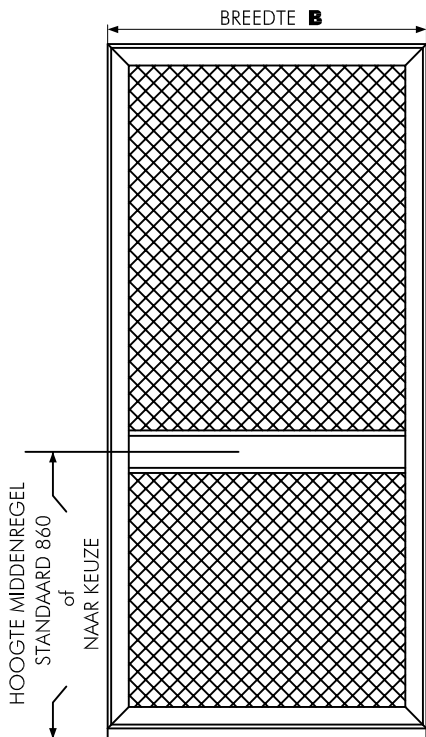

KLANT :

REF :

BREEDTE **B**

HOOGTE **H**

KLEUR

VANAF BUITEN GEZIEN SCHUIVEN

VAN L NAAR R

VAN R NAAR L

DUBBEL

RAIL PLAT RAIL Z

RAIL LENGTE

BORSTEL ZIJDELINGS 10mm 15mm
20mm Kopborstel

ZONDER MIDDENREGEL

MET MIDDENREGEL
hoogte standaard 860mm

of naar keuzemm

TYPE MIDDENREGEL (naar keuze)

PROF BD 450.379 OF PROFIEL ECONO OF PROFIEL 20x20

OPTIES

- STOP LINKS
- STOP RECHTS
- MIDDESTOP
- DEURSLUITER
- PETSCREEN ONDER GRIJS
- BOVEN ZWART
- FIJN ZWART GAAS
- VOLPANEEL (niet op econo)
- KATTELUIK SMAL
- MEDIUM
- LARGE