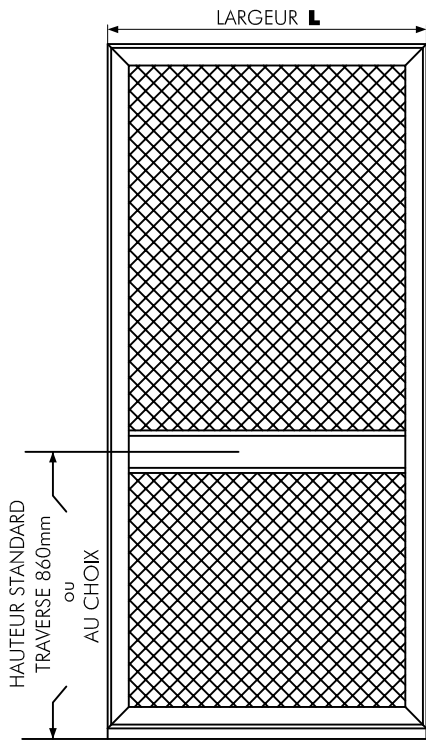

CLIENT :

REF :

LARGEUR **L**

HAUTEUR **H**

COULEUR

VUE EXTERIEURE

RAIL PLAT RAIL Z

LONGUEUR DU RAIL

BROSSE LATÉRALE 10mm 15mm
20mm Brosse de tête

SANS TRAVERSE

AVEC TRAVERSE
hauteur standard 860mm

ou au choixmm

TYPE DE TRAVERSE (au choix)

PROFIL BD 450.379 OU PROFIL ECONO OU PROFIL 20x20

OPTIONS

- STOP GAUCHE
- STOP DROIT
- BUTEE CENTRALE
- FERME-PORTE
- PETSCREEN DESSOUS GRIS
- DESSUS NOIR
- TOILE NOIRE INVISIBLE
- PANNEAU (pas avec traverse econo)
- TRAPPE POUR ANIMAUX PETITE
- MOYENNE
- GRANDE
- PROFIL SUPPLEMENTAIRE POUR FIXATION FRONTALE