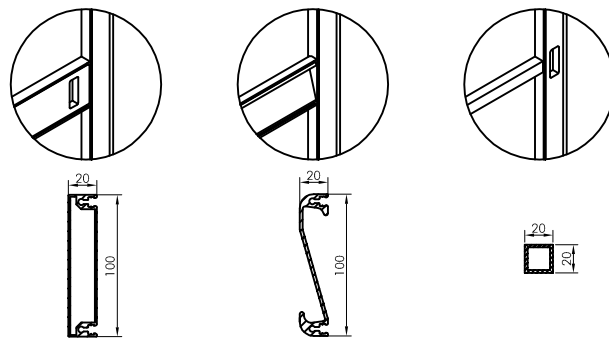

CLIENT :

REF :

LARGEUR **L**

HAUTEUR **H**

COULEUR

VUE EXTERIEURE

RAIL PLAT RAIL Z

LONGUEUR DU RAIL

BROSSE LATÉRALE 10mm 15mm
20mm Brosse de tête

SANS TRAVERSE

AVEC TRAVERSE
hauteur standard 860mm

ou au choixmm

TYPE DE TRAVERSE (au choix)

PROFIL BD 450.379 OU PROFIL ECONO OU PROFIL 20x20

OPTIONS

- STOP GAUCHE
- STOP DROIT
- BUTEE CENTRALE
- FERME-PORTE
- PETSCREEN DESSOUS GRIS
- DESSUS NOIR
- TOILE NOIRE INVISIBLE
- PANNEAU (pas avec traverse econo)
- TRAPPE POUR ANIMAUX PETITE
- MOYENNE
- GRANDE
- PROFIL SUPPLEMENTAIRE POUR FIXATION FRONTALE