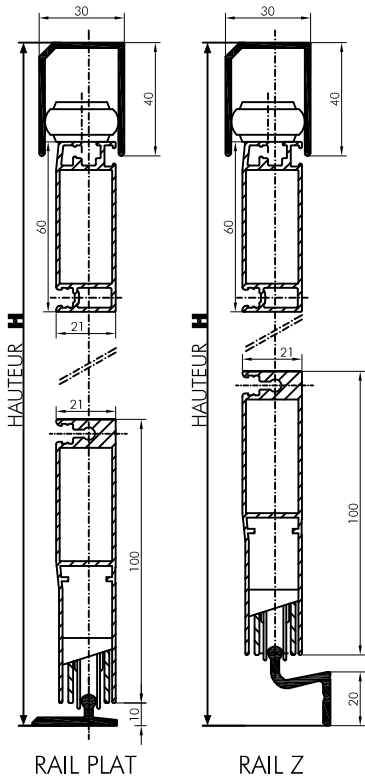

CLIENT :

REF :

LARGEUR **L**

HAUTEUR **H**

COULEUR

VUE EXTERIEURE

RAIL PLAT RAIL Z

LONGUEUR DU RAIL

BROSSE LATÉRALE 10mm 15mm
20mm Brosse de tête

SANS TRAVERSE

AVEC TRAVERSE
hauteur standard 860mm

ou au choixmm

TYPE DE TRAVERSE (au choix)

PROFIL BD 450.379 OU PROFIL ECONO OU PROFIL 20x20

OPTIONS

- STOP GAUCHE
- STOP DROIT
- BUTEE CENTRALE
- FERME-PORTE
- PETSCREEN DESSOUS GRIS
- DESSUS NOIR
- TOILE NOIRE INVISIBLE
- PANNEAU (pas avec traverse econo)
- TRAPPE POUR ANIMAUX PETITE
- MOYENNE
- GRANDE
- PROFIL SUPPLEMENTAIRE POUR FIXATION FRONTALE