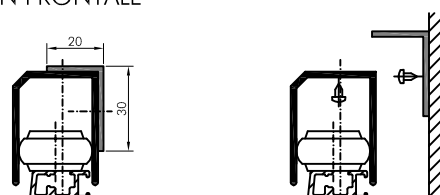

BROSSE LATÉRALE 10mm 15mm
20mm Brosse de tête

SANS TRAVERSE

AVEC TRAVERSE
hauteur standard 860mm

ou au choixmm

TYPE DE TRAVERSE (au choix)

PROFIL BD 450.379 OU PROFIL ECONO OU PROFIL 20x20

OPTIONS

- STOP GAUCHE
- STOP DROIT
- BUTEE CENTRALE
- FERME-PORTE
- PETSCREEN DESSOUS GRIS
- DESSUS NOIR
- TOILE NOIRE INVISIBLE
- PANNEAU (pas avec traverse econo)
- TRAPPE POUR ANIMAUX PETITE
- MOYENNE
- GRANDE
- PROFIL SUPPLEMENTAIRE POUR FIXATION FRONTALE