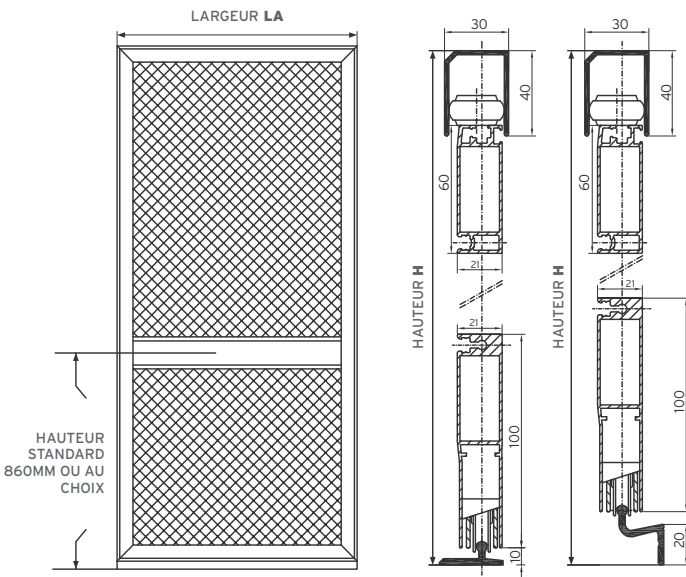

CLIENT : .....

RÉF. : .....

LARGEUR LA ..... mm HAUTEUR H ..... mm

NOMBRE .....

REMARQUES .....

.....

DATE : .....

DATE DE LIVRAISON SOUHAITÉE : .....

COULEUR ..... DANS LE CAS STR: CODE POUFRE
CODE POUFRE : .....