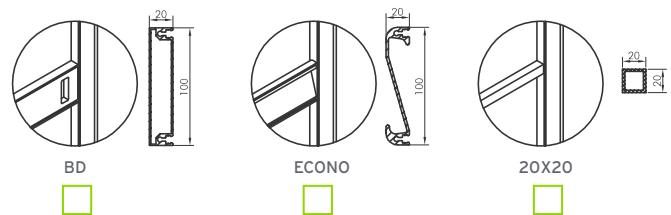

COULEUR DANS LE CAS STR: CODE POUFRE
CODE POUFRE :

VUE EXTÉRIEURE

*PORTE PRINCIPALE G D
LA = LARGEUR DE 1 PORTE

RAIL PLAT Z ANOD NAT ANOD NOIR

LONGUEUR DU RAIL

PROFIL SUPP. POUR FIXATION FRONTALE ANOD

BROSSE LATÉRALE 10MM 15MM 20MM 25MM
BROSSE DE TÊTE G D
CAOUTCHOUC DE TÊTE G D

SANS TRAVERSE

AVEC TRAVERSE HAUTEUR STANDARD 860MM
OU AU CHOIXmm

TYPE DE TRAVERSE (AU CHOIX)

OPTIONS

- FERME-PORTE + SOFTCLOSE (SNAPPER PAS POSSIBLE)
- FERME-PORTE + SNAPPER
- SOFTCLOSE (NEW)
- SNAPPER DANS LE RAIL DE HAUT G D 2 MILIEU PAS MONTE
- STOP G D MILIEU PAS MONTE
- PROFIL DE SOUS-BASSEMENT (JUSQU'À H 200MM)
- PANNEAU (SEULEMENT AVEC TRAVERSE BD)

TOILE

- STANDARD: TOILE GRISE
- TOILE NOIRE INVISIBLE
- PETSCREEN: DESSOUS DESSUS GRIS (MAX. LARG. 1,8M) NOIR (MAX. LARG. 1,6M)
- TRAPPE POUR ANIMAUX (stand: coté ouverture) SMAL OUVERTURE B145 X H148 BLANC
- MEDIUM OUVERTURE B233 X H270 BRUN
- LARGE OUVERTURE B313 X H360 NOIR
- SERGE 600: WHITE 002002 BLACK 030030 CHARCOAL 010010
- ANTHRACITE GREY 047047 GREY BLACK 001010
- OYSTER SHELL 033001 PEARL 007007
- TOILE LIVRÉE PAR CLIENT