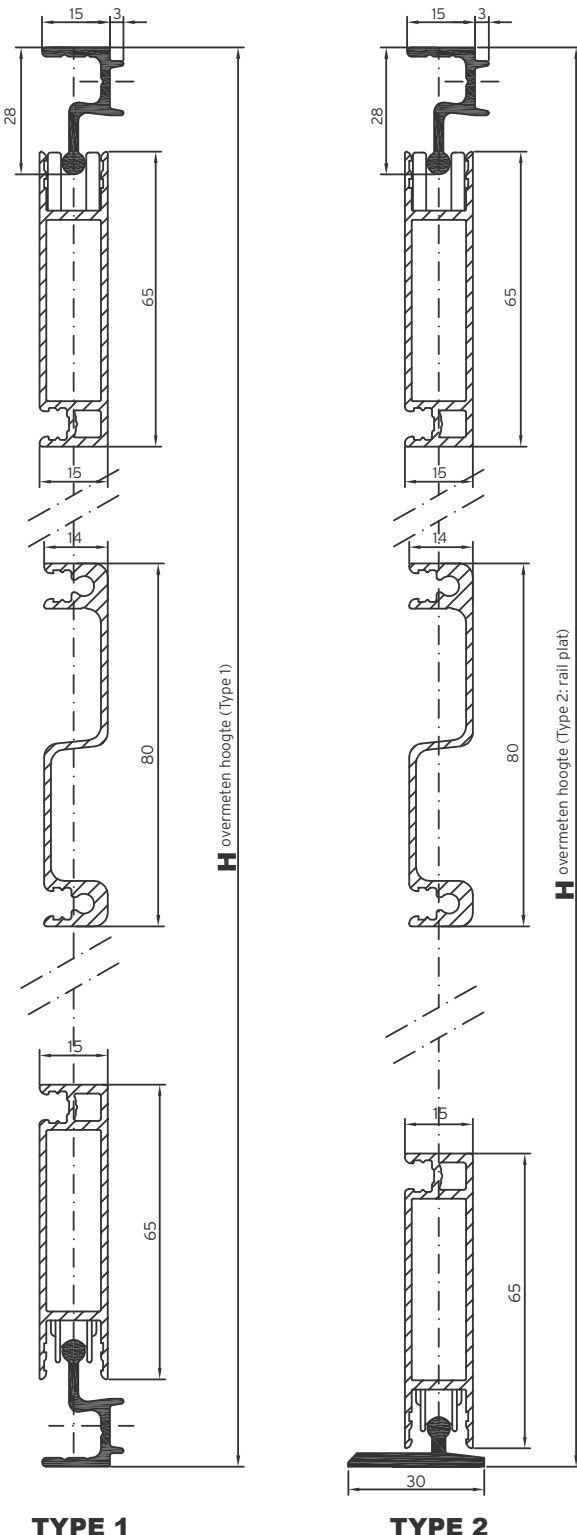

KLANT : .....

REF. : .....

BREEDTE B ..... mm HOOGTE H ..... mm

AANTAL .....

OPMERKINGEN .....

DATUM : .....

GEWENSTE LEVERDATUM : .....

KLEUR ..... INDIEN STR: POEDERCODE
POEDERCODE : .....

VANAF BUITEN GEZIEN

VAN L NAAR R

VAN R NAAR L

DUBBEL

B = BREEDTE VAN 1 DEURVLEUGEL

RAIL MONTAGE

TYPE 1

TYPE 2

RAIL LENGTE .....

ANOD

ANOD ZWART

RAL**

** ENKEL BLINKENDE OF MATTE KLEUREN (TYPE 1)

ZONDER MIDDENREGEL ☐

MET MIDDENREGEL HOOGTE STANDAARD 860MM ☐

OF NAAR KEUZE (MM) .....

OPTIES

STOP

L

R

LOS

MIDDENSTOP

PETSCREEN: ONDER

ZWART (MAX. BR 1,6M)

BOVEN

GRIJS (MAX. BR 1,8M)

STANDAARD: GRIJS GAAS

FIJN ZWART GAAS

DOEK AANGELEVERD DOOR KLANT

SERGE 600:

WHITE 002002

BLACK 030030

CHARCOAL 010010

ANTHRACITE GREY 047047

GREY BLACK 001010

OYSTER SHELL 033001

PEARL 007007

TYPE 1

TYPE 2