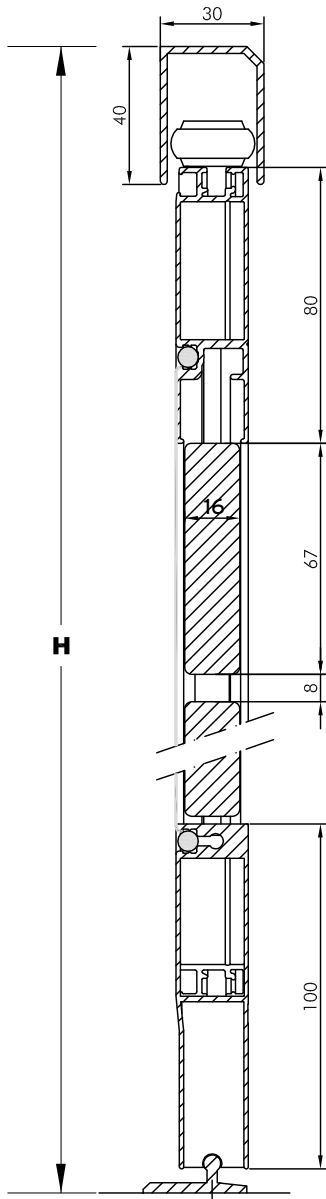

CLIENT :

RÉF. :

LONGUEUR RAIL LA mm HAUTEUR H mm

NOMBRE

REMARQUES

.....

.....

DATE :

DATE DE LIVRAISON SOUHAITÉE :

COULEUR DANS LE CAS STR: CODE POUVRE
CODE POUVRE :

TYPE MONTAGE

1 PANNEAU SIMPLE

2 PIÈCES COULISSANTES - DEUX RAILS

3 PIÈCES COULISSANTES - TROIS RAILS

4 PIÈCES COULISSANTES - QUATRE RAILS

TOILE

- TOILE LIVRÉE PAR CLIENT
- SERGE 600 WHITE 002002
- SERGE 600 BLACK 030030
- SERGE 600 CHARCOAL 010010
- SERGE 600 ANTHRACITE GREY 047047
- SERGE 600 GREY BLACK 001010
- SERGE 600 OYSTER SHELL 033001
- SERGE 600 PEARL 007007