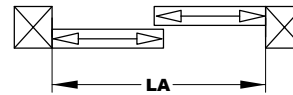

DATE DE LIVRAISON SOUHAITÉE :

COULEUR DANS LE CAS STR: CODE POUVRE
CODE POUVRE :

TYPE MONTAGE

1 PANNEAU SIMPLE

2 PIÈCES COULISSANTES - DEUX RAILS

3 PIÈCES COULISSANTES - TROIS RAILS

4 PIÈCES COULISSANTES - QUATRE RAILS