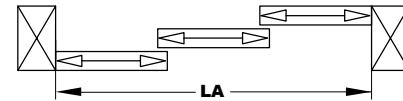

DATE DE LIVRAISON SOUHAITÉE :

COULEUR DANS LE CAS STR: CODE POUVRE
CODE POUVRE :

TYPE MONTAGE

1 PANNEAU SIMPLE

2 PIÈCES COULISSANTES - DEUX RAILS

3 PIÈCES COULISSANTES - TROIS RAILS

4 PIÈCES COULISSANTES - QUATRE RAILS