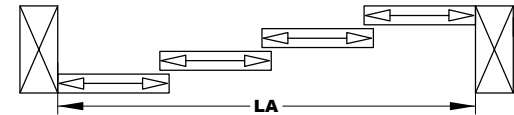

DATE DE LIVRAISON SOUHAITÉE :

COULEUR DANS LE CAS STR: CODE POUVRE
CODE POUVRE :

TYPE MONTAGE

1 PANNEAU SIMPLE

2 PIÈCES COULISSANTES - DEUX RAILS

3 PIÈCES COULISSANTES - TROIS RAILS

4 PIÈCES COULISSANTES - QUATRE RAILS

TOILE

- TOILE LIVRÉE PAR CLIENT
- SERGE 600 WHITE 002002
- SERGE 600 BLACK 030030
- SERGE 600 CHARCOAL 010010
- SERGE 600 ANTHRACITE GREY 047047
- SERGE 600 GREY BLACK 001010
- SERGE 600 OYSTER SHELL 033001
- SERGE 600 PEARL 007007