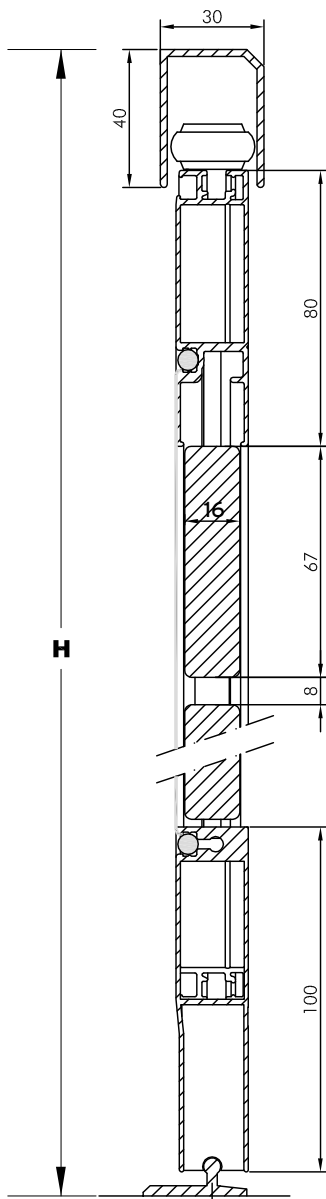

KLANT :

DATUM :

REF. :

GEWENSTE LEVERDATUM :

RAIL LENGTE B mm HOOGTE H mm

KLEUR INDIEN STR: POEDERCODE
POEDERCODE :

AANTAL

OPMERKINGEN

TYPE MONTAGE

1 ENKEL PANEEL

2 TWEEDELIG SCHUIVEND - TWEE RAILS

3 DRIEDELIG SCHUIVEND - DRIE RAILS

4 VIERDELIG SCHUIVEND - VIER RAILS

SCREENDOEK

- DOEK AANGELEVERD DOOR KLANT
- SERGE 600 WHITE 002002
- SERGE 600 BLACK 030030
- SERGE 600 CHARCOAL 010010
- SERGE 600 ANTHRACITE GREY 047047
- SERGE 600 GREY BLACK 001010
- SERGE 600 OYSTER SHELL 033001
- SERGE 600 PEARL 007007