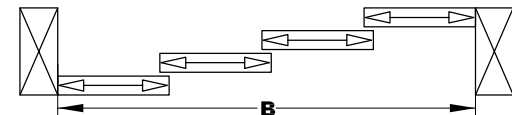

TYPE MONTAGE

1 ENKEL PANEEL

2 TWEEDELIG SCHUIVEND - TWEE RAILS

3 DRIEDELIG SCHUIVEND - DRIE RAILS

4 VIERDELIG SCHUIVEND - VIER RAILS

SCREENDOEK

- DOEK AANGELEVERD DOOR KLANT
- SERGE 600 WHITE 002002
- SERGE 600 BLACK 030030
- SERGE 600 CHARCOAL 010010
- SERGE 600 ANTHRACITE GREY 047047
- SERGE 600 GREY BLACK 001010
- SERGE 600 OYSTER SHELL 033001
- SERGE 600 PEARL 007007