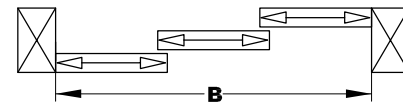

TYPE MONTAGE

1 ENKEL PANEEL

2 TWEEDELIG SCHUIVEND - TWEE RAILS

3 DRIEDELIG SCHUIVEND - DRIE RAILS

4 VIERDELIG SCHUIVEND - VIER RAILS

SCREENDOEK

- DOEK AANGELEVERD DOOR KLANT
- SERGE 600 WHITE 002002
- SERGE 600 BLACK 030030
- SERGE 600 CHARCOAL 010010
- SERGE 600 ANTHRACITE GREY 047047
- SERGE 600 GREY BLACK 001010
- SERGE 600 OYSTER SHELL 033001
- SERGE 600 PEARL 007007