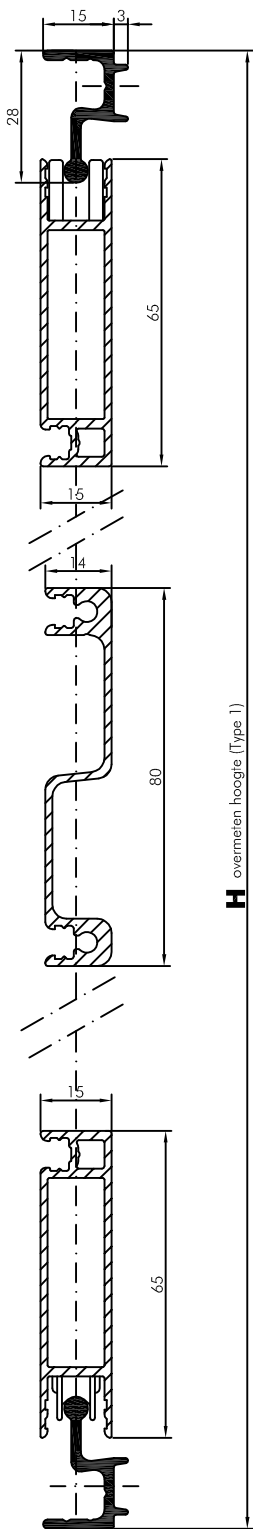

KLANT :

REF :

TYPE 1

TYPE 2

BREEDTE **B**

HOOGTE **H**

KLEUR

VANAF BUITEN GEZIEN SCHUIVEND

VAN L NAAR R

VAN R NAAR L

DUBBEL

TYPE 1 **TYPE 2**

RAILLENGTE

MIDDENREGEL

hoogte standaard 860mm

of naar keuzemm

OPTIES

STOP LINKS

STOP RECHTS

MIDDENSTOP

PETSCREEN ONDER GRIJS

BOVEN ZWART

FIJN ZWART GAAS

PANEEL EN DEURSLUITER NIET MOGELIJK