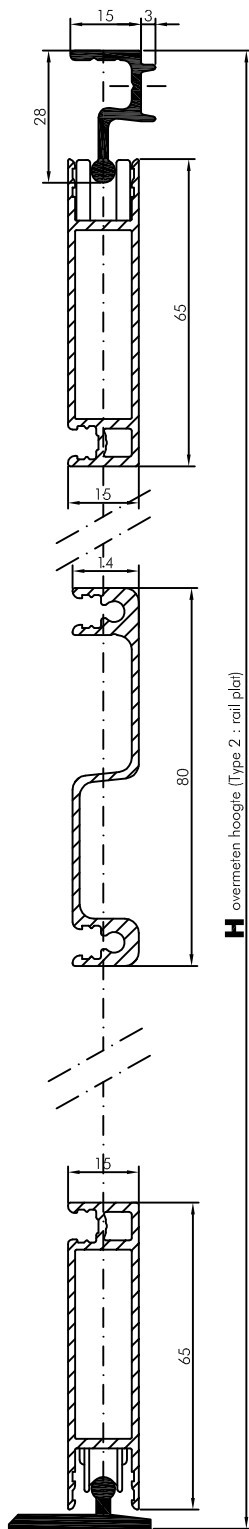

KLANT :

REF :

TYPE 1

TYPE 2

BREEDTE **B**

HOOGTE **H**

KLEUR

VANAF BUITEN GEZIEN SCHUIVEND

VAN L NAAR R

VAN R NAAR L

DUBBEL

TYPE 1 **TYPE 2**

RAILLENGTE

MIDDENREGEL

hoogte standaard 860mm

of naar keuzemm

OPTIES

STOP LINKS

STOP RECHTS

MIDDENSTOP

PETSCREEN ONDER GRIJS

BOVEN ZWART

FIJN ZWART GAAS

PANEEL EN DEURSLUITER NIET MOGELIJK