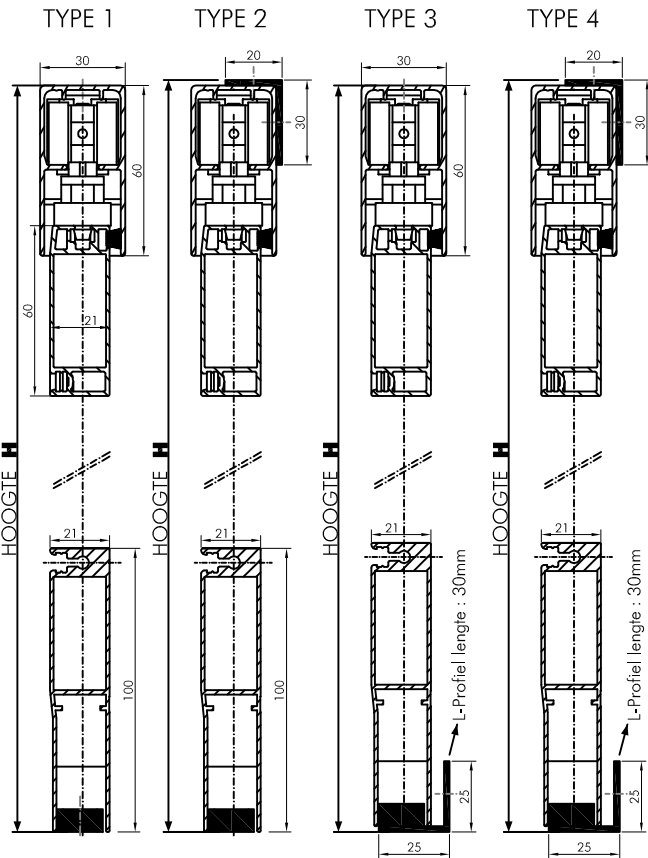

KLANT : .....

REF : .....

BREEDTE **B** .....

HOOGTE **H** .....

KLEUR .....

VANAF BUITEN GEZIEN SCHUIVEND

RAIL LENGTE .....

TYPE MONTAGE

- TYPE 1
- TYPE 2
- TYPE 3
- TYPE 4

- BORSTEL ZIJDELINGS 10mm  15mm
- 20mm  Kopborstel

ZONDER MIDDENREGEL

MET MIDDENREGEL  
 hoogte standaard 860mm   
 of naar keuze .....mm

TYPE MIDDENREGEL ( naar keuze )

- PROF BD 450.379 OF PROFIEL ECONO OF PROFIEL 20x20
- 

OPTIES

- PETSCREEN ONDER  GRIJS
- BOVEN  ZWART
- FIJN ZWART GAAS
- VOLPANEEL  (niet op econo)
- KATELUIK SMAL
- MEDIUM
- LARGE

T +32 56 45 56 03  
 F +32 56 45 69 03  
 info@bdsystems.be  
 www.bdsystems.be