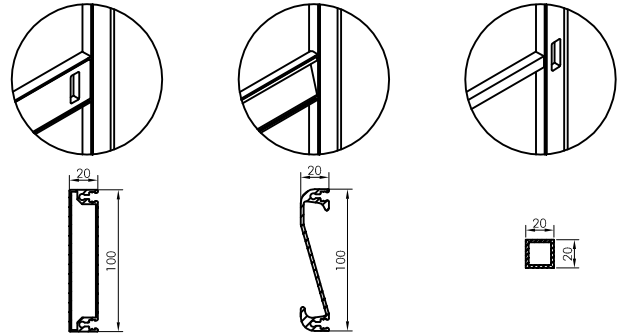

KLANT : .....

REF : .....

BREEDTE **B** .....

HOOGTE **H** .....

KLEUR .....

VANAF BUITEN GEZIEN SCHUIVEND

RAIL LENGTE .....

TYPE MONTAGE

- TYPE 1
- TYPE 2
- TYPE 3
- TYPE 4

- BORSTEL ZIJDELINGS 10mm  15mm
- 20mm  Kopborstel

ZONDER MIDDENREGEL

MET MIDDENREGEL  
 hoogte standaard 860mm   
 of naar keuze .....mm

TYPE MIDDENREGEL ( naar keuze )