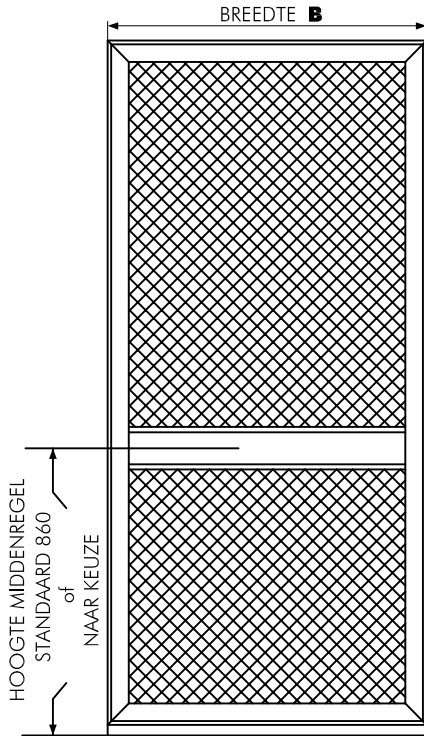

KLANT : .....

REF : .....

BREEDTE **B** .....

HOOGTE **H** .....

KLEUR .....

VANAF BUITEN GEZIEN SCHUIVEND

RAIL LENGTE .....

TYPE MONTAGE

- TYPE 1
- TYPE 2
- TYPE 3
- TYPE 4

- BORSTEL ZIJDELINGS 10mm  15mm
- 20mm  Kopborstel

ZONDER MIDDENREGEL

MET MIDDENREGEL  
 hoogte standaard 860mm   
 of naar keuze .....mm

TYPE MIDDENREGEL ( naar keuze )