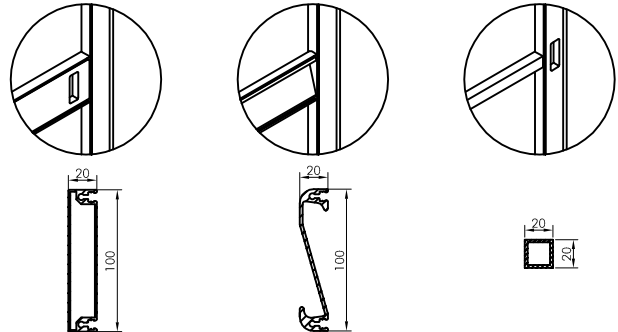

TYPE 1

TYPE 2

TYPE 3

TYPE 4

BROSSE LATÉRALE 10mm 15mm
20mm Brosse de tête

SANS TRAVERSE

AVEC TRAVERSE
hauteur standard 860mm
ou au choixmm

TYPE DE TRAVERSE (au choix)

PROFIL BD 450.379 OU PROFIL ECONO OU PROFIL 20x20

OPTIONS

PETSCREEN EN DESSOUS GRIS
DESSUS NOIR
TOILE NOIRE INVISIBLE
PANNEAU (pas avec traverse econo)
TRAPPE POUR ANIMAUX PETITE
MOYENNE
GRANDE

T +32 56 45 56 03
F +32 56 45 69 03
info@bdsystems.be
www.bdsystems.be