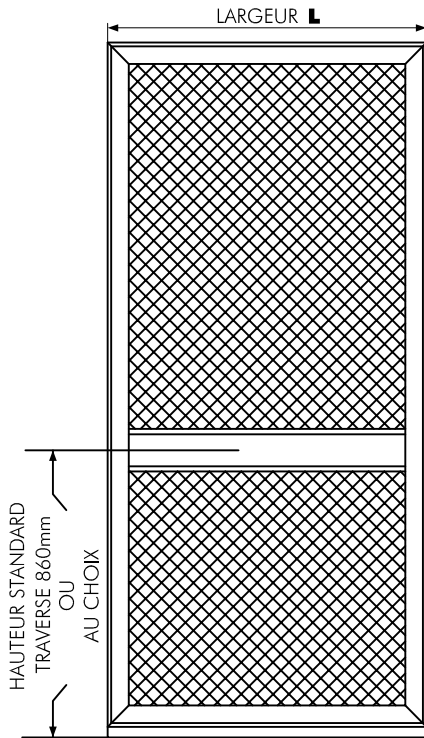

CLIENT :

REF :

LARGUEUR **L**

HAUTEUR **H**

COULEUR

VUE EXTERIEURE

LONGUEUR DU RAIL

TYPE DE MONTAGE

TYPE 1

TYPE 2

TYPE 3

TYPE 4

BROSSE LATÉRALE 10mm 15mm
20mm Brosse de tête

SANS TRAVERSE

AVEC TRAVERSE
hauteur standard 860mm
ou au choixmm

TYPE DE TRAVERSE (au choix)

PROFIL BD 450.379 OU PROFIL ECONO OU PROFIL 20x20

OPTIONS

PETSCREEN EN DESSOUS GRIS
DESSUS NOIR
TOILE NOIRE INVISIBLE
PANNEAU (pas avec traverse econo)
TRAPPE POUR ANIMAUX PETITE
MOYENNE
GRANDE

T +32 56 45 56 03
F +32 56 45 69 03
info@bdsystems.be
www.bdsystems.be