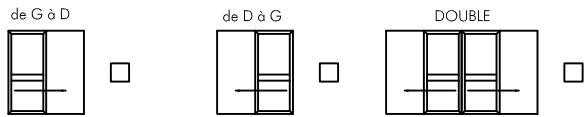

CLIENT :

REF :

LARGUEUR **L**

HAUTEUR **H**

COULEUR

VUE EXTERIEURE

LONGUEUR DU RAIL

TYPE DE MONTAGE

TYPE 1

TYPE 2

TYPE 3

TYPE 4

BROSSE LATÉRALE 10mm 15mm
20mm Brosse de tête

SANS TRAVERSE

AVEC TRAVERSE
hauteur standard 860mm
ou au choixmm

TYPE DE TRAVERSE (au choix)