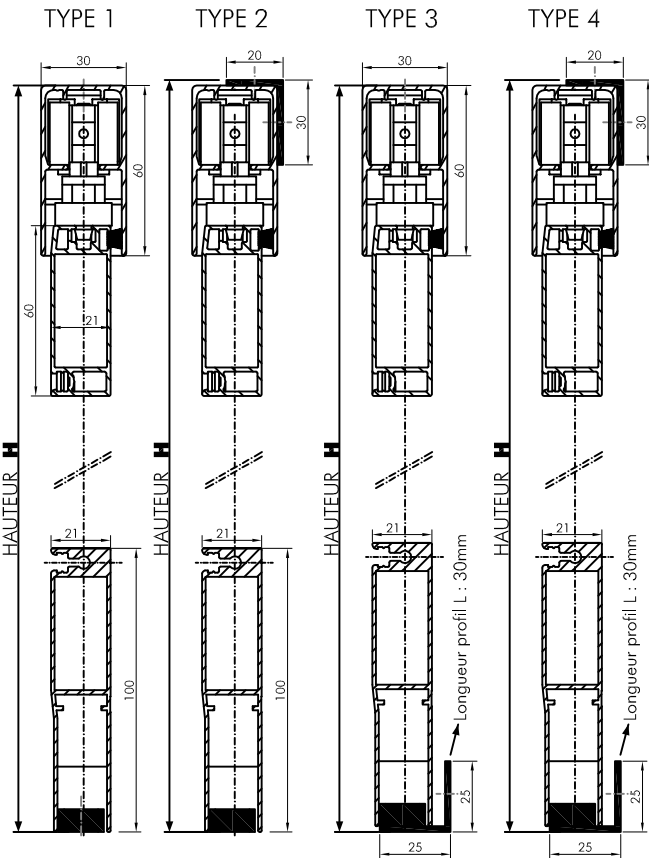

CLIENT :

REF :

LARGUEUR **L**

HAUTEUR **H**

COULEUR

VUE EXTERIEURE

LONGUEUR DU RAIL

TYPE DE MONTAGE

TYPE 1

TYPE 2

TYPE 3

TYPE 4

BROSSE LATÉRALE 10mm 15mm
20mm Brosse de tête

SANS TRAVERSE

AVEC TRAVERSE
hauteur standard 860mm
ou au choixmm

TYPE DE TRAVERSE (au choix)

PROFIL BD 450.379 OU PROFIL ECONO OU PROFIL 20x20

OPTIONS

PETSCREEN EN DESSOUS GRIS
DESSUS NOIR
TOILE NOIRE INVISIBLE
PANNEAU (pas avec traverse econo)
TRAPPE POUR ANIMAUX PETITE
MOYENNE
GRANDE

T +32 56 45 56 03
F +32 56 45 69 03
info@bdsystems.be
www.bdsystems.be