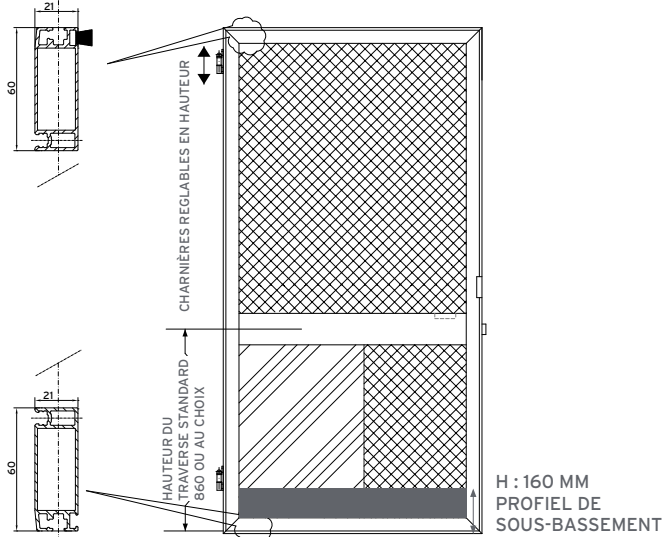

CLIENT : .....

DATE : .....

RÉF. : .....

DATE DE LIVRAISON SOUHAITÉE : .....

PROFIL AU CHOIX : TYPE A  B60  C  C1  C2  D  E

LARGEUR LA ..... mm HAUTEUR H ..... mm

NOMBRE .....

COULEUR ..... DANS LE CAS STR: CODE POUDRE  
CODE POUDRE : .....

**VUE EXTÉRIEURE**

\*PORTE PRIMAIRE G  D

LA = DIMENSION TOTAL  
(TYPE A CHARNIÈRES ET AIMANT NON INCLUS)

**TYPE DE TRAVERSE (AU CHOIX)**

AVEC TRAVERSE HAUTEUR STANDARD 860MM

OU AU CHOIX ..... mm

HAUTEUR TRAVERSE < 700MM, POIGNÉE SUR LE DORMANT (MÊME COULEUR CHARNIÈRE)

**OPTIONS**

- FERME-PORTE: BD (TRAVERSE)\*\*  BALLAST
- PANNEAU (SEULEMENT AVEC TRAVERSE BD)
- PETSCREEN: DESSOUS  NOIR (MAX. LARG. 1,6M)   
DESSUS  GRIS (MAX. LARG. 1,8M)
- STANDARD: TOILE GRISE
- TOILE NOIRE INVISIBLE  TOILE LIVRÉE PAR CLIENT
- SERGE 600: WHITE 002002  BLACK 030030  CHARCOAL 010010   
ANTHRACITE GREY 047047  GREY BLACK 001010   
OYSTER SHELL 033001  PEARL 007007
- TRAPPE POUR ANIMAUX: SMAL OUVERTURE B145 X H148  BLANC   
(stand. au milieu) MEDIUM OUVERTURE B233 X H270  BRUN   
LARGE OUVERTURE B313 X H360  NOIR
- PROFIL DE SOUS-BASSEMENT (TOT. H 160MM)
- POIGNÉE SUPPLÉMENTAIRE  \*\*PAS DE PANNEAU DE PRÉFÉRENCE