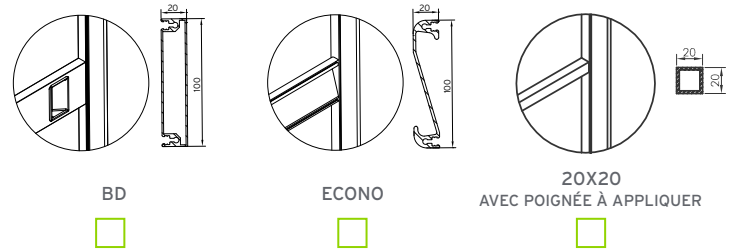

**VUE EXTÉRIEURE**

\*PORTE PRIMAIRE G  D

LA = DIMENSION TOTAL  
(TYPE A CHARNIÈRES ET AIMANT NON INCLUS)

**TYPE DE TRAVERSE (AU CHOIX)**

AVEC TRAVERSE HAUTEUR STANDARD 860MM

OU AU CHOIX ..... mm

HAUTEUR TRAVERSE < 700MM, POIGNÉE SUR LE DORMANT (MÊME COULEUR CHARNIÈRE)

**OPTIONS**

- FERME-PORTE: BD (TRAVERSE)\*\*  BALLAST
- PANNEAU (SEULEMENT AVEC TRAVERSE BD)
- PETSCREEN: DESSOUS  NOIR (MAX. LARG. 1,6M)   
DESSUS  GRIS (MAX. LARG. 1,8M)
- STANDARD: TOILE GRISE
- TOILE NOIRE INVISIBLE  TOILE LIVRÉE PAR CLIENT
- SERGE 600: WHITE 002002  BLACK 030030  CHARCOAL 010010   
ANTHRACITE GREY 047047  GREY BLACK 001010   
OYSTER SHELL 033001  PEARL 007007
- TRAPPE POUR ANIMAUX: SMAL OUVERTURE B145 X H148  BLANC   
(stand. au milieu) MEDIUM OUVERTURE B233 X H270  BRUN   
LARGE OUVERTURE B313 X H360  NOIR
- PROFIL DE SOUS-BASSEMENT (TOT. H 160MM)
- POIGNÉE SUPPLÉMENTAIRE  \*\*PAS DE PANNEAU DE PRÉFÉRENCE