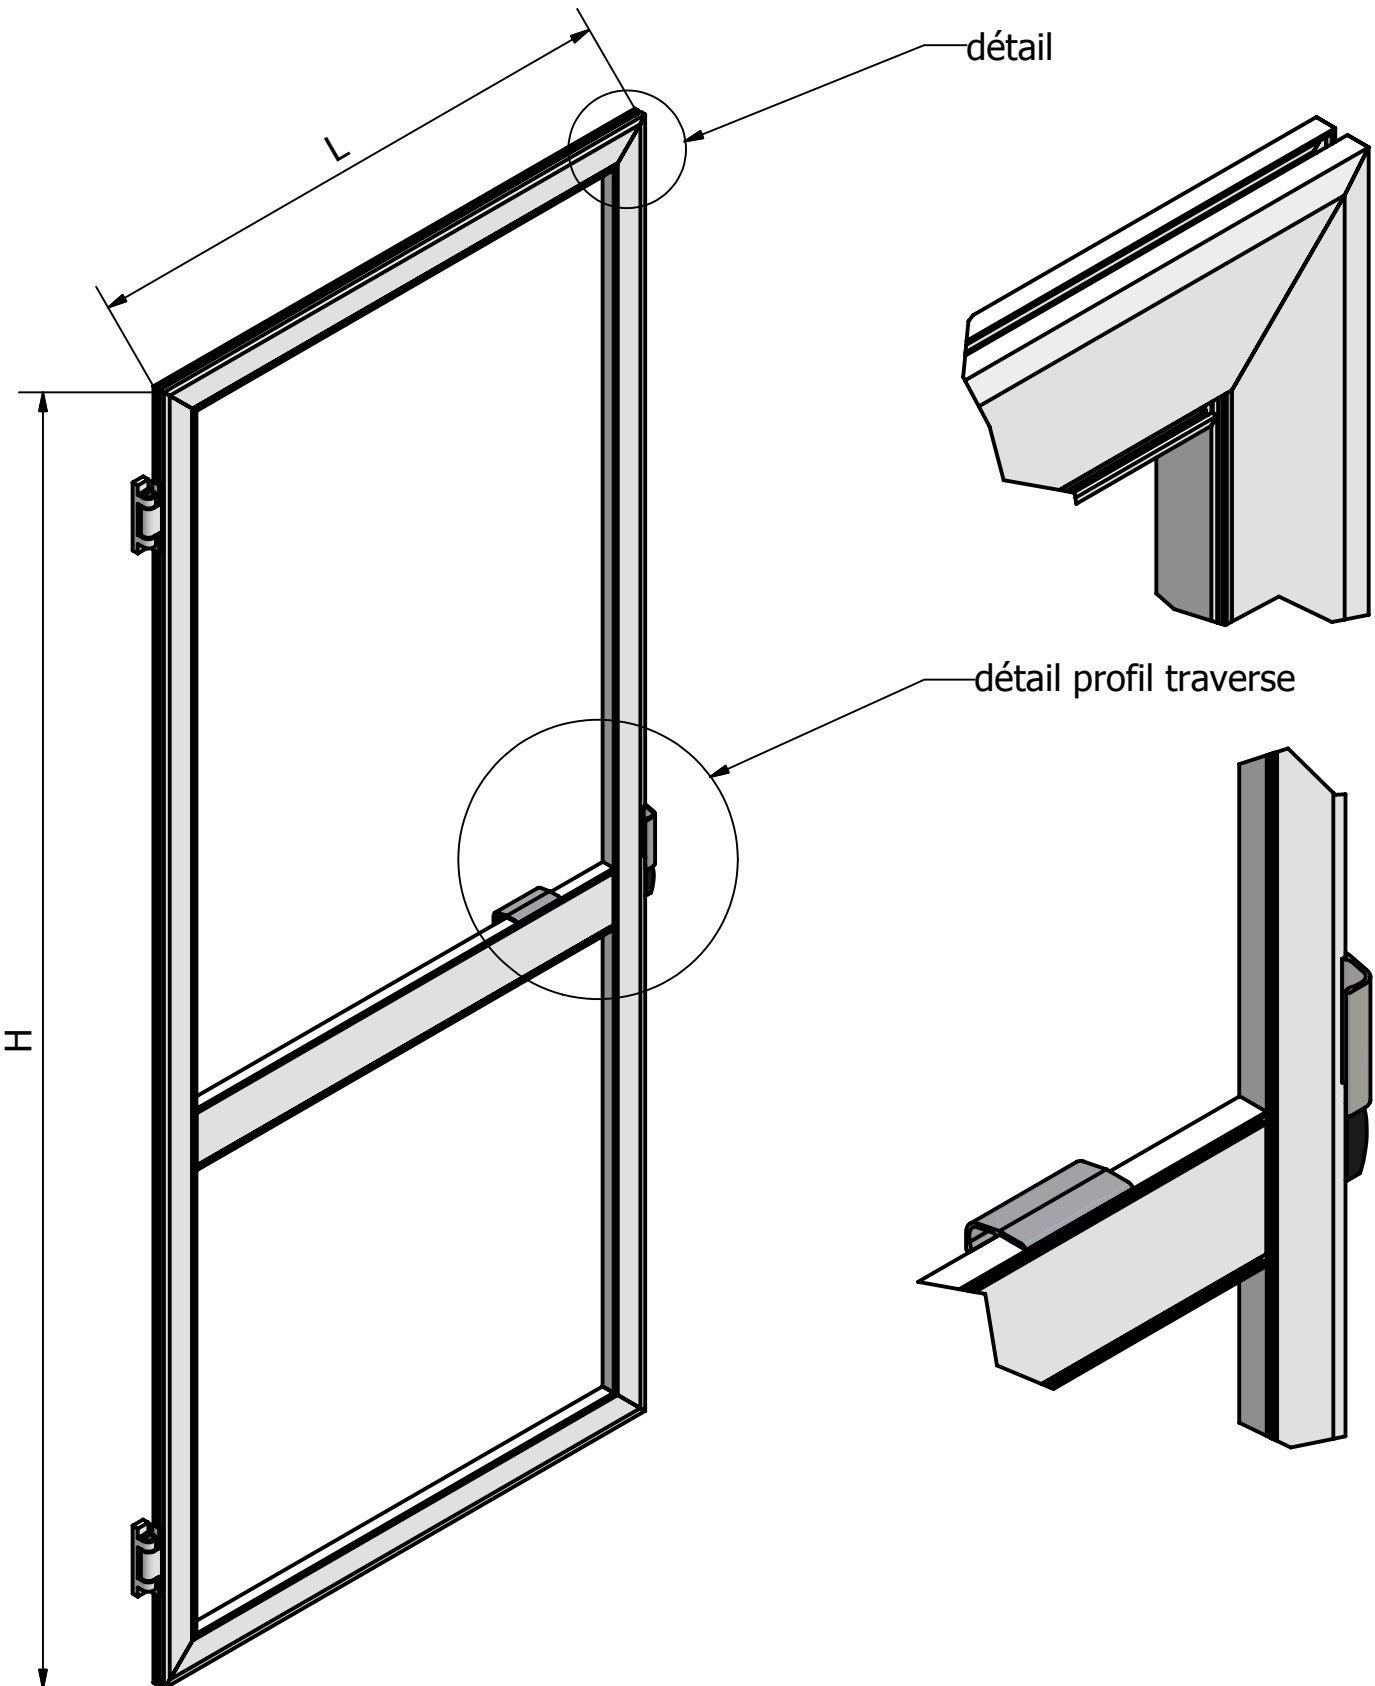

PORTE MOUSTIQUAIRE
SUR CHARNIERES

PROFIL BD 450.379, TYPE A : SANS CADRE

T +32 56 45 56 03
F +32 56 45 69 03
info@bdsystems.be
www.bdsystems.be

PORTE MOUSTIQUAIRE SUR CHARNIERES

MODELE BD 450.379,
TYPE A SANS CADRE