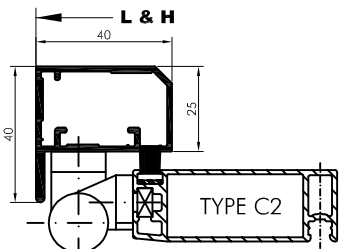

CLIENT : .....

REF : .....

! A MENTIONNER LORS DE LA COMMANDE !

TYPE	A	B60	C	C1	C2	D	E
	☐	☐	☐	☐	☐	☐	☐

AUTRE :

VUE EXTERIEURE

TYPE DE TRAVERSE

hauteur standard 860mm ou au choix ..... mm

PROFIL BD 450.379 ☐

PROFIL ECONO ☐

OPTIONS

- FERME PORTE ☐
- PETSCREEN DESSOUS ☐
- DESSUS ☐
- GRIS ☐
- NOIR ☐
- TOILE NOIRE INVISIBLE ☐
- PANNEAU ☐
- (pas avec traverse econo)
- TRAPPE POUR ANIMAUX ☐
- PETITE ☐
- MOYENNE ☐
- GRANDE ☐

T +32 56 45 56 03
F +32 56 45 69 03
info@bdsystems.be
www.bdsystems.be

PORTE MOUSTIQUAIRE SUR CHARNIERES

BON DE COMMANDE