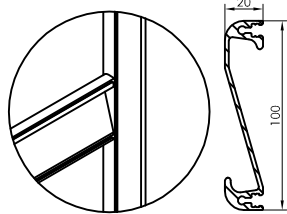

AUTRE :

VUE EXTERIEURE

TYPE DE TRAVERSE

hauteur standard 860mm ou au choix ..... mm

PROFIL BD 450.379

PROFIL ECONO

OPTIONS

- FERME PORTE
- PETSCREEN DESSOUS
- DESSUS
- GRIS
- NOIR
- TOILE NOIRE INVISIBLE
- PANNEAU
- (pas avec traverse econo)
- TRAPPE POUR ANIMAUX
- PETITE
- MOYENNE
- GRANDE