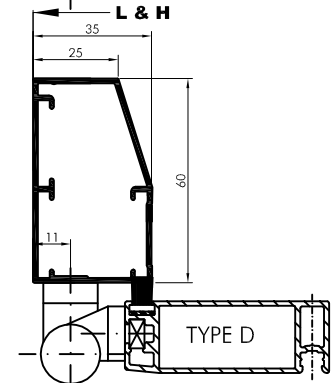

CLIENT : .....

REF : .....

! A MENTIONNER LORS DE LA COMMANDE !

TYPE	A	B60	C	C1	C2	D	E
	☐	☐	☐	☐	☐	☐	☐

AUTRE :

VUE EXTERIEURE

TYPE DE TRAVERSE

hauteur standard 860mm ou au choix ..... mm

PROFIL BD 450.379 ☐

PROFIL ECONO ☐

OPTIONS

- FERME PORTE ☐
- PETSCREEN DESSOUS ☐
- DESSUS ☐
- GRIS ☐
- NOIR ☐
- TOILE NOIRE INVISIBLE ☐
- PANNEAU ☐
- (pas avec traverse econo)
- TRAPPE POUR ANIMAUX ☐
- PETITE ☐
- MOYENNE ☐
- GRANDE ☐

T +32 56 45 56 03
F +32 56 45 69 03
info@bdsystems.be
www.bdsystems.be

PORTE MOUSTIQUAIRE SUR CHARNIERES

BON DE COMMANDE