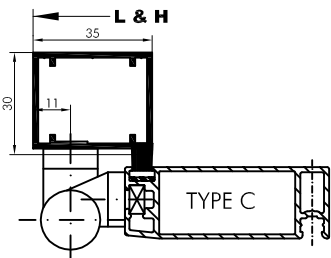

CLIENT : .....

REF : .....

! A MENTIONNER LORS DE LA COMMANDE !

TYPE	A	B60	C	C1	C2	D	E
	☐	☐	☐	☐	☐	☐	☐

AUTRE :

VUE EXTERIEURE

TYPE DE TRAVERSE

hauteur standard 860mm ou au choix ..... mm

PROFIL BD 450.379 ☐

PROFIL ECONO ☐

OPTIONS

- FERME PORTE ☐
- PETSCREEN DESSOUS ☐
- DESSUS ☐
- GRIS ☐
- NOIR ☐
- TOILE NOIRE INVISIBLE ☐
- PANNEAU ☐
- (pas avec traverse econo)
- TRAPPE POUR ANIMAUX ☐
- PETITE ☐
- MOYENNE ☐
- GRANDE ☐

T +32 56 45 56 03
F +32 56 45 69 03
info@bdsystems.be
www.bdsystems.be

PORTE MOUSTIQUAIRE SUR CHARNIERES

BON DE COMMANDE