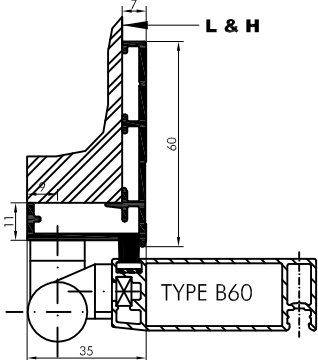

CLIENT : .....

REF : .....

! A MENTIONNER LORS DE LA COMMANDE !

TYPE	A	B60	C	C1	C2	D	E
	☐	☐	☐	☐	☐	☐	☐

AUTRE :

VUE EXTERIEURE

TYPE DE TRAVERSE

hauteur standard 860mm ou au choix ..... mm

PROFIL BD 450.379 ☐

PROFIL ECONO ☐

OPTIONS

- FERME PORTE ☐
- PETSCREEN DESSOUS ☐
- DESSUS ☐
- GRIS ☐
- NOIR ☐
- TOILE NOIRE INVISIBLE ☐
- PANNEAU ☐
- (pas avec traverse econo)
- TRAPPE POUR ANIMAUX ☐
- PETITE ☐
- MOYENNE ☐
- GRANDE ☐

T +32 56 45 56 03
F +32 56 45 69 03
info@bdsystems.be
www.bdsystems.be

PORTE MOUSTIQUAIRE SUR CHARNIERES

BON DE COMMANDE