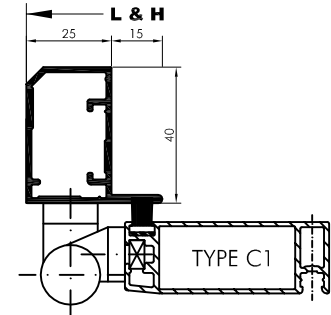

CLIENT : .....

REF : .....

! A MENTIONNER LORS DE LA COMMANDE !

TYPE	A	B60	C	C1	C2	D	E
	☐	☐	☐	☐	☐	☐	☐

AUTRE :

VUE EXTERIEURE

TYPE DE TRAVERSE

hauteur standard 860mm ou au choix ..... mm

PROFIL BD 450.379 ☐

PROFIL ECONO ☐

OPTIONS

- FERME PORTE ☐
- PETSCREEN DESSOUS ☐
- DESSUS ☐
- GRIS ☐
- NOIR ☐
- TOILE NOIRE INVISIBLE ☐
- PANNEAU ☐
- (pas avec traverse econo)
- TRAPPE POUR ANIMAUX ☐
- PETITE ☐
- MOYENNE ☐
- GRANDE ☐

T +32 56 45 56 03
F +32 56 45 69 03
info@bdsystems.be
www.bdsystems.be

PORTE MOUSTIQUAIRE SUR CHARNIERES

BON DE COMMANDE