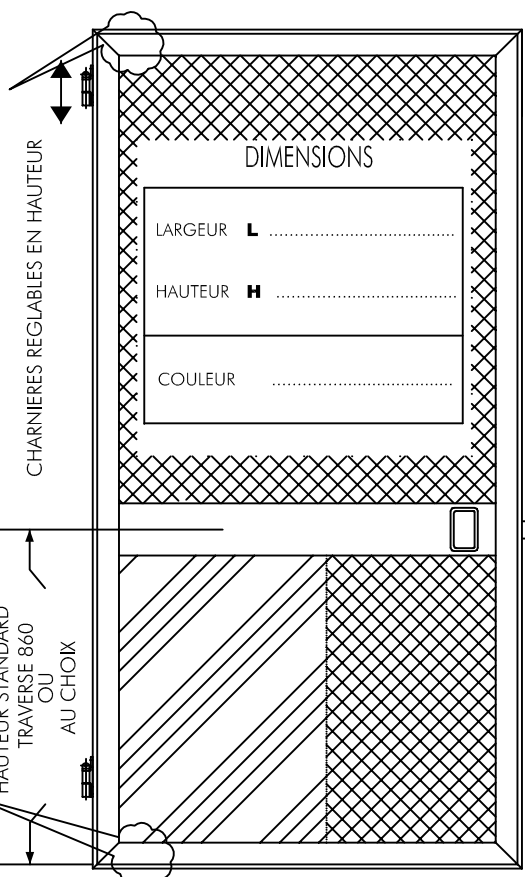

CLIENT : .....

REF : .....

! A MENTIONNER LORS DE LA COMMANDE !

TYPE	A	B60	C	C1	C2	D	E
	<input type="checkbox"/>	<input type="checkbox"/>	<input type="checkbox"/>	<input type="checkbox"/>	<input type="checkbox"/>	<input type="checkbox"/>	<input type="checkbox"/>

AUTRE :

VUE EXTERIEURE

TYPE DE TRAVERSE

hauteur standard 860mm ou au choix ..... mm

PROFIL BD 450.379

PROFIL ECONO

OPTIONS

- FERME PORTE
- PETSCREEN DESSOUS
- DESSUS
- GRIS
- NOIR
- TOILE NOIRE INVISIBLE
- PANNEAU
- (pas avec traverse econo)
- TRAPPE POUR ANIMAUX
- PETITE
- MOYENNE
- GRANDE