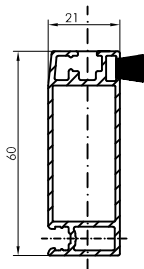

CLIENT : .....

REF : .....

! A MENTIONNER LORS DE LA COMMANDE !

TYPE	A	B60	C	C1	C2	D	E
	☐	☐	☐	☐	☐	☐	☐

AUTRE :

VUE EXTERIEURE

TYPE DE TRAVERSE

hauteur standard 860mm ou au choix ..... mm

PROFIL BD 450.379 ☐

PROFIL ECONO ☐

OPTIONS

- FERME PORTE ☐
- PETSCREEN DESSOUS ☐
- DESSUS ☐
- GRIS ☐
- NOIR ☐
- TOILE NOIRE INVISIBLE ☐
- PANNEAU ☐
- (pas avec traverse econo)
- TRAPPE POUR ANIMAUX ☐
- PETITE ☐
- MOYENNE ☐
- GRANDE ☐

T +32 56 45 56 03
F +32 56 45 69 03
info@bdsystems.be
www.bdsystems.be

PORTE MOUSTIQUAIRE SUR CHARNIERES

BON DE COMMANDE