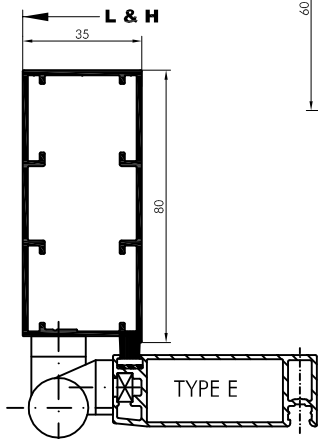

CLIENT : .....

REF : .....

! A MENTIONNER LORS DE LA COMMANDE !

TYPE	A	B60	C	C1	C2	D	E
	☐	☐	☐	☐	☐	☐	☐

AUTRE :

VUE EXTERIEURE

TYPE DE TRAVERSE

hauteur standard 860mm ou au choix ..... mm

PROFIL BD 450.379 ☐

PROFIL ECONO ☐

OPTIONS

- FERME PORTE ☐
- PETSCREEN DESSOUS ☐
- DESSUS ☐
- GRIS ☐
- NOIR ☐
- TOILE NOIRE INVISIBLE ☐
- PANNEAU ☐
- (pas avec traverse econo)
- TRAPPE POUR ANIMAUX ☐
- PETITE ☐
- MOYENNE ☐
- GRANDE ☐

T +32 56 45 56 03
F +32 56 45 69 03
info@bdsystems.be
www.bdsystems.be

PORTE MOUSTIQUAIRE SUR CHARNIERES

BON DE COMMANDE