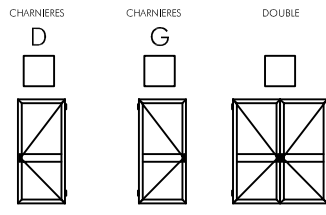

AUTRE :

VUE EXTERIEURE

TYPE DE TRAVERSE

hauteur standard 860mm ou au choix ..... mm

PROFIL BD 450.379

PROFIL ECONO

OPTIONS

- FERME PORTE
- PETSCREEN DESSOUS
- DESSUS
- GRIS
- NOIR
- TOILE NOIRE INVISIBLE
- PANNEAU
- (pas avec traverse econo)
- TRAPPE POUR ANIMAUX
- PETITE
- MOYENNE
- GRANDE