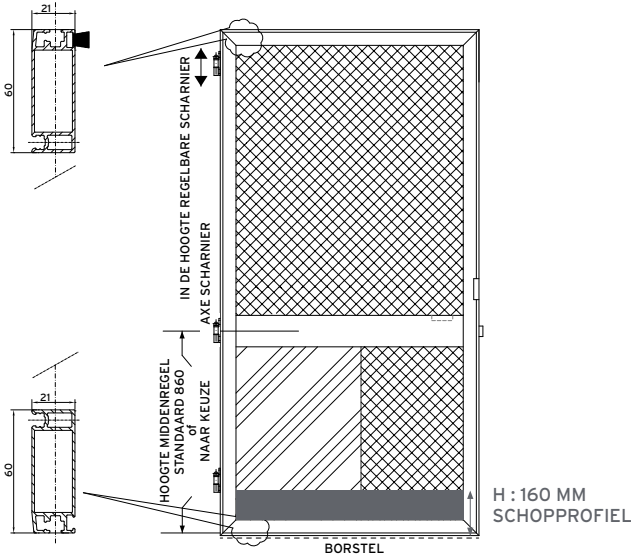

SERGE 600: WHITE 002002 BLACK 030030 CHARCOAL 010010

ANTHRACITE GREY 047047 GREY BLACK 001010

OYSTER SHELL 033001 PEARL 007007

KATTENLUIK: SMAL OPENING B145 X H148 WIT
(stand. in midden) MEDIUM OPENING B233 X H270 BRUIN

LARGE OPENING B313 X H360 ZWART

SCHOPPROFIEL (TOT. H 160MM) EXTRA OPZET HANDVAT

OPMERKINGEN