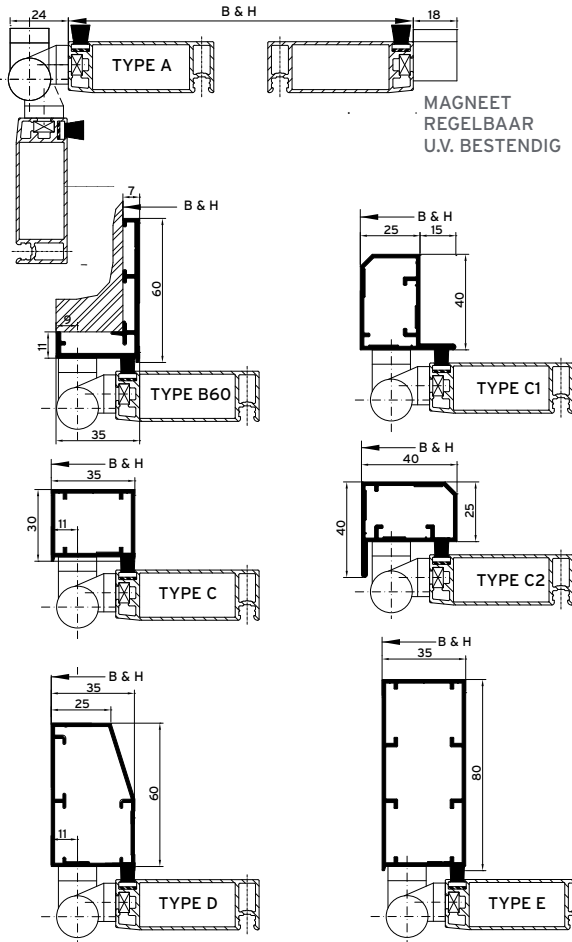

SERGE 600: WHITE 002002 BLACK 030030 CHARCOAL 010010

ANTHRACITE GREY 047047 GREY BLACK 001010

OYSTER SHELL 033001 PEARL 007007

KATTENLUIK: SMAL OPENING B145 X H148 WIT
(stand. in midden) MEDIUM OPENING B233 X H270 BRUIN

LARGE OPENING B313 X H360 ZWART

SCHOPPROFIEL (TOT. H 160MM) EXTRA OPZET HANDVAT

OPMERKINGEN