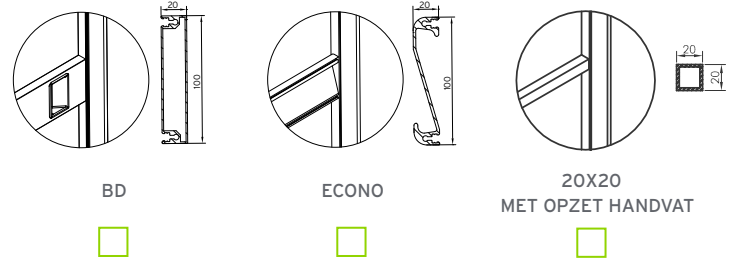

VANAF BUITEN GEZIEN

*PRIMAIRE VLEUGEL L R

B = OVERMETEN BREEDTE
(BIJ TYPE A, EXCL. MAGNEET EN SCHARNIER)

TYPE MIDDENREGEL (NAAR KEUZE)

MET MIDDENREGEL HOOGTE STANDAARD 860MM

OF NAAR KEUZEmm

HOOGTE MIDDENREGEL < 700MM, OPZET HANDVAT (IDEM KLEUR SCHARNIER)

LARGE OPENING B313 X H360 ZWART

SCHOPPROFIEL (TOT. H 160MM) EXTRA OPZET HANDVAT

OPMERKINGEN