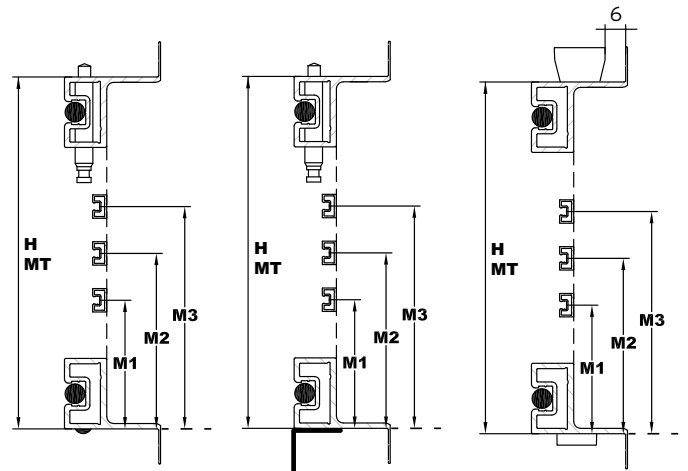

CLIENT : .....

DATE : .....

RÉF. : .....

DATE DE LIVRAISON SOUHAITÉE : .....

PROFIL 20-12E :

REMARQUE: POUR DES CHASSIS STANDARD EN ALU AVEC BALUSTRADE SURÉLEVÉE VOIR LE MODÈLE 23-12 BALU

VUE EXTERIEURE

NOMBRE	COULEUR <small>DANS LE CAS STR: CODE POUDRE</small>	DIMENSIONS** EN MM		TRAVERSE*						VERROU		
		LARGEUR LA	HAUTEUR H	STANDARD MILIEU			OU AU CHOIX			PVC	PVC EQUERRE	ALU
REF		MT <input type="checkbox"/>	MT <input type="checkbox"/>	PAS	HOR.	VER.	M1	M2	M3	<input type="checkbox"/>	<input type="checkbox"/>	<input type="checkbox"/>
.....	.....	.....	.....	<input type="checkbox"/>	<input type="checkbox"/>	<input type="checkbox"/>	.....	.....	.....	CETTE MOUSTIQUAIRE EST TOUJOURS AVEC 1 VERROU EN HAUT	CETTE MOUSTI- QUAIRE SANS VERROU	
.....	.....	.....	.....	<input type="checkbox"/>	<input type="checkbox"/>	<input type="checkbox"/>	.....	.....	.....			
.....	.....	.....	.....	<input type="checkbox"/>	<input type="checkbox"/>	<input type="checkbox"/>	.....	.....	.....			
.....	.....	.....	.....	<input type="checkbox"/>	<input type="checkbox"/>	<input type="checkbox"/>	.....	.....	.....			
.....	.....	.....	.....	<input type="checkbox"/>	<input type="checkbox"/>	<input type="checkbox"/>	.....	.....	.....			
.....	.....	.....	.....	<input type="checkbox"/>	<input type="checkbox"/>	<input type="checkbox"/>	.....	.....	.....			

CODE POUDRE : .....

MT = MESURE TOTALE  
MJ = MESURE JOUR

REMARQUES : .....

PVC / BOIS  
JEU 3 MM

PVC EQUERRE (INOX)  
JEU 3 MM

ALU  
JEU 3 MM

(ALTERNATIVE W2JL)

**STANDARD: TOILE GRISE**