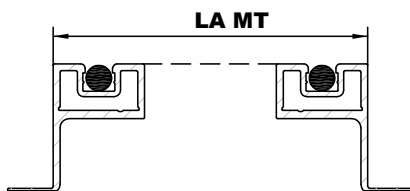

CLIENT : .....

DATE : .....

RÉF. : .....

DATE DE LIVRAISON SOUHAITÉE : .....

PROFIL 20-12E :

REMARQUE: POUR DES CHASSIS STANDARD EN ALU AVEC BALUSTRADE SURÉLEVÉE VOIR LE MODÈLE 23-12 BALU

VUE EXTERIEURE

NOMBRE	COULEUR <small>DANS LE CAS STR: CODE POUDRE</small>	DIMENSIONS** EN MM		TRAVERSE*						VERROU		
		LARGEUR LA	HAUTEUR H	STANDARD MILIEU			OU AU CHOIX			PVC	PVC EQUERRE	ALU
REF		MT <input type="checkbox"/>	MT <input type="checkbox"/>	PAS	HOR.	VER.	M1	M2	M3	<input type="checkbox"/>	<input type="checkbox"/>	<input type="checkbox"/>
.....	.....	.....	.....	<input type="checkbox"/>	<input type="checkbox"/>	<input type="checkbox"/>	.....	.....	.....	CETTE MOUSTIQUAIRE EST TOUJOURS AVEC 1 VERROU EN HAUT	CETTE MOUSTI- QUAIRE SANS VERROU	
.....	.....	.....	.....	<input type="checkbox"/>	<input type="checkbox"/>	<input type="checkbox"/>	.....	.....	.....			
.....	.....	.....	.....	<input type="checkbox"/>	<input type="checkbox"/>	<input type="checkbox"/>	.....	.....	.....			
.....	.....	.....	.....	<input type="checkbox"/>	<input type="checkbox"/>	<input type="checkbox"/>	.....	.....	.....			
.....	.....	.....	.....	<input type="checkbox"/>	<input type="checkbox"/>	<input type="checkbox"/>	.....	.....	.....			
.....	.....	.....	.....	<input type="checkbox"/>	<input type="checkbox"/>	<input type="checkbox"/>	.....	.....	.....			

CODE POUDRE : .....

MT = MESURE TOTALE  
MJ = MESURE JOUR

REMARQUES : .....

PVC / BOIS  
JEU 3 MM

PVC EQUERRE (INOX)  
JEU 3 MM

ALU  
JEU 3 MM

(ALTERNATIVE W2JL)

**STANDARD: TOILE GRISE**