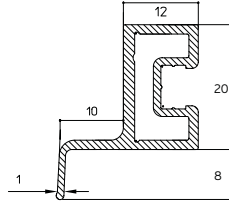

CLIENT : .....

DATE : .....

RÉF. : .....

DATE DE LIVRAISON SOUHAITÉE : .....

PROFIL 20-12E :

REMARQUE: POUR DES CHASSIS STANDARD EN ALU AVEC BALUSTRADE SURÉLEVÉE VOIR LE MODÈLE 23-12 BALU

VUE EXTERIEURE

NOMBRE	COULEUR <small>DANS LE CAS STR: CODE POUDRE</small>	DIMENSIONS** EN MM		TRAVERSE*						VERROU		
		LARGEUR LA	HAUTEUR H	STANDARD MILIEU			OU AU CHOIX			PVC	PVC EQUERRE	ALU
REF		MT <input type="checkbox"/>	MT <input type="checkbox"/>	PAS	HOR.	VER.	M1	M2	M3	<input type="checkbox"/>	<input type="checkbox"/>	<input type="checkbox"/>
.....	.....	.....	.....	<input type="checkbox"/>	<input type="checkbox"/>	<input type="checkbox"/>	.....	.....	.....	CETTE MOUSTIQUAIRE EST TOUJOURS AVEC 1 VERROU EN HAUT	CETTE MOUSTI- QUAIRE SANS VERROU	
.....	.....	.....	.....	<input type="checkbox"/>	<input type="checkbox"/>	<input type="checkbox"/>	.....	.....	.....			
.....	.....	.....	.....	<input type="checkbox"/>	<input type="checkbox"/>	<input type="checkbox"/>	.....	.....	.....			
.....	.....	.....	.....	<input type="checkbox"/>	<input type="checkbox"/>	<input type="checkbox"/>	.....	.....	.....			
.....	.....	.....	.....	<input type="checkbox"/>	<input type="checkbox"/>	<input type="checkbox"/>	.....	.....	.....			
.....	.....	.....	.....	<input type="checkbox"/>	<input type="checkbox"/>	<input type="checkbox"/>	.....	.....	.....			

CODE POUDRE : .....

MT = MESURE TOTALE  
MJ = MESURE JOUR

REMARQUES : .....

PVC / BOIS  
JEU 3 MM

PVC EQUERRE (INOX)  
JEU 3 MM

ALU  
JEU 3 MM

(ALTERNATIVE W2JL)

**STANDARD: TOILE GRISE**

\* SI LE H > 600 NOUS RECOMMANDONS 1 TRAVERSE HORIZONTALE  
SI LE H >= 1800 NOUS RECOMMANDONS 2 TRAVERSES HORIZONTALES  
NOUS N'OFFRONS AUCUNE GARANTIE SI LE NOMBRE DE TRAVERSES RECOMMANDÉ N'EST PAS RESPECTÉ  
\*\*3 MM JEU SUPPLEMENTAIRE A PREVOIR DANS LA HAUTEUR ET LARGEUR PAR CLIENT (MT = MJ - 3MM)