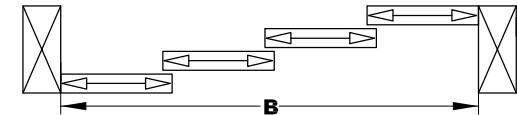

GEWENSTE LEVERDATUM :

KLEUR INDIEN STR: POEDERCODE
POEDERCODE :

TYPE MONTAGE

1 ENKEL PANEEL

2 TWEEDELIG SCHUIVEND - TWEE RAILS

3 DRIEDELIG SCHUIVEND - DRIE RAILS

4 VIERDELIG SCHUIVEND - VIER RAILS

SCREENDOEK (ALTIJD 1 ZIJDE)