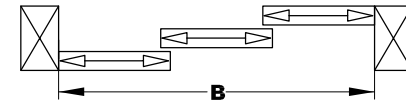

GEWENSTE LEVERDATUM :

KLEUR INDIEN STR: POEDERCODE
POEDERCODE :

TYPE MONTAGE

1 ENKEL PANEEL

2 TWEEDELIG SCHUIVEND - TWEE RAILS

3 DRIEDELIG SCHUIVEND - DRIE RAILS

4 VIERDELIG SCHUIVEND - VIER RAILS

SCREENDOEK (ALTIJD 1 ZIJDE)