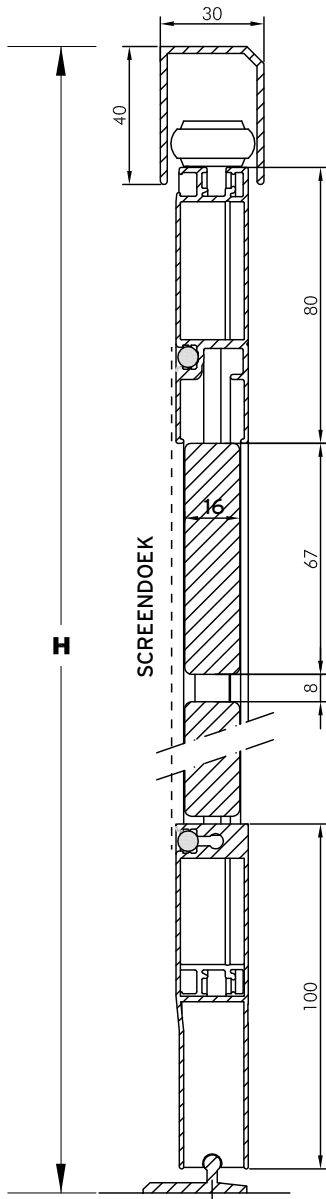

KLANT :

REF. :

RAIL LENGTE B mm HOOGTE H mm

AANTAL

OPMERKINGEN

.....

.....

DATUM :

GEWENSTE LEVERDATUM :

KLEUR INDIEN STR: POEDERCODE
POEDERCODE :

TYPE MONTAGE

1 ENKEL PANEEL

2 TWEEDELIG SCHUIVEND - TWEE RAILS

3 DRIEDELIG SCHUIVEND - DRIE RAILS

4 VIERDELIG SCHUIVEND - VIER RAILS

SCREENDOEK (ALTIJD 1 ZIJDE)