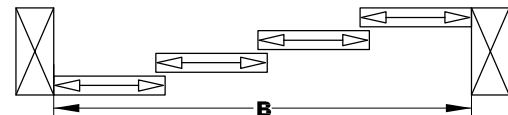

GEWENSTE LEVERDATUM :

KLEUR INDIEN STR: POEDERCODE
POEDERCODE :

TYPE MONTAGE

1 ENKEL PANEEL

2 TWEEDELIG SCHUIVEND - TWEE RAILS

3 DRIEDELIJG SCHUIVEND - DRIE RAILS

4 VIERDELIJG SCHUIVEND - VIER RAILS

SCREENDOEK (1 ZIJDE ALS OPTIE)