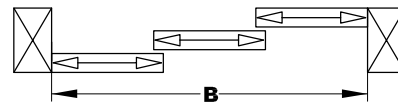

GEWENSTE LEVERDATUM :

KLEUR INDIEN STR: POEDERCODE
POEDERCODE :

TYPE MONTAGE

1 ENKEL PANEEL

2 TWEEDELIG SCHUIVEND - TWEE RAILS

3 DRIEDELIJG SCHUIVEND - DRIE RAILS

4 VIERDELIJG SCHUIVEND - VIER RAILS

SCREENDOEK (1 ZIJDE ALS OPTIE)