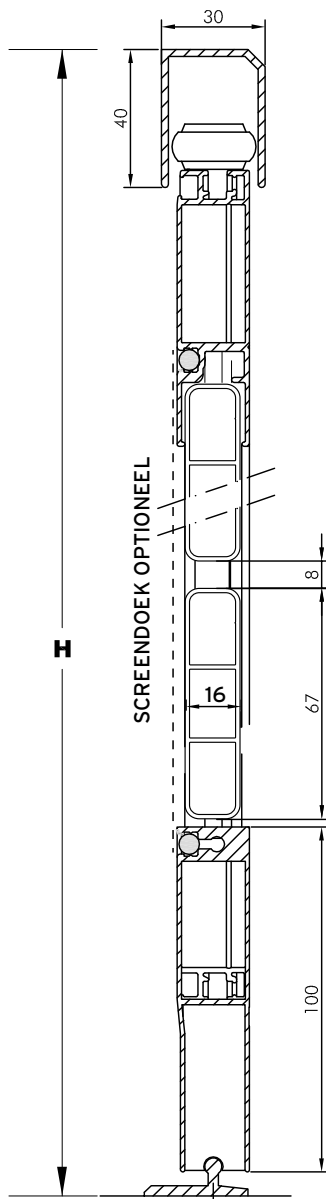

KLANT :

REF. :

RAIL LENGTE B mm HOOGTE H mm

AANTAL

OPMERKINGEN

.....

.....

DATUM :

GEWENSTE LEVERDATUM :

KLEUR INDIEN STR: POEDERCODE
POEDERCODE :

TYPE MONTAGE

1 ENKEL PANEEL

2 TWEEDELIG SCHUIVEND - TWEE RAILS

3 DRIEDELIJG SCHUIVEND - DRIE RAILS

4 VIERDELIJG SCHUIVEND - VIER RAILS

SCREENDOEK (1 ZIJDE ALS OPTIE)