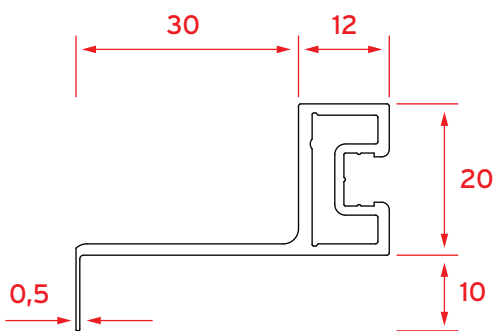

NOTITIES / NOTES:

PROFIEL / PROFIL FLENS

VERKRIJGBAAR IN ALLE RAL KLEUREN /
DISPONIBLES DANS TOUTES LES COULEURS RAL