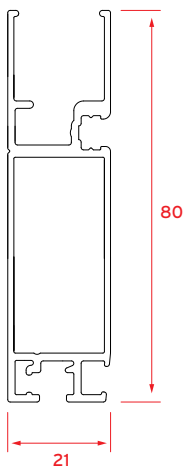

PROFIEL / PROFIL 60X21

VERKRIJGBAAR IN ALLE RAL KLEUREN /
DISPONIBLES DANS TOUTES LES COULEURS RAL