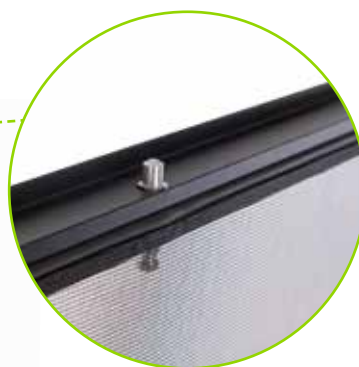

VASTE HOR / MOUSTIQUAIRE FIXE 20-12E

BUITENKANT BOVENAAN /
EXTÉRIEUR DU HAUT