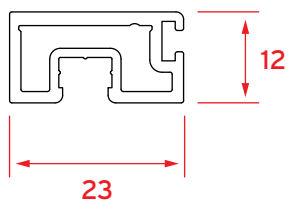

NOTITIES / NOTES:

.....

.....

.....

.....

.....

PROFIEL / PROFIL 23-12

VERKRIJGBAAR IN ALLE RAL KLEUREN /
DISPONIBLES DANS TOUTES LES COULEURS RAL