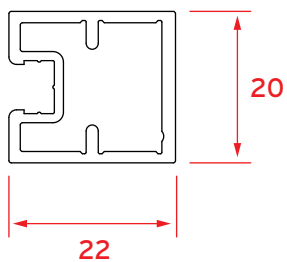

PROFIEL / PROFIL 20-12.10

VERKRIJGBAAR IN ALLE RAL KLEUREN /
DISPONIBLES DANS TOUTES LES COULEURS RAL