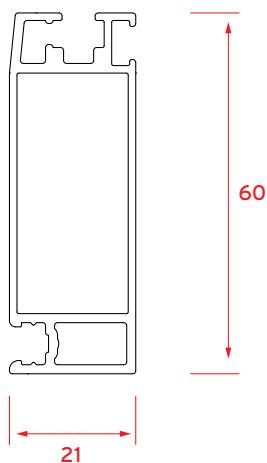

PROFIEL / PROFIL 60X21

VERKRIJGBAAR IN ALLE RAL KLEUREN /
DISPONIBLES DANS TOUTES LES COULEURS RAL