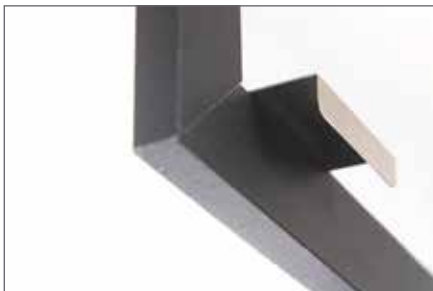

BEVESTIGINGSMOGELIJKHEDEN / OPTIONS DE MONTAGE:

CLIPS
4-6-9-11-14-16-18-19-21-23-28-30
OF OP MAAT / OU SUR MESURE