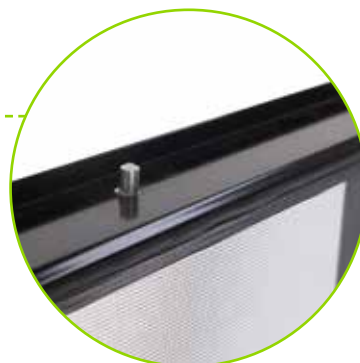

.....

.....

.....

.....

.....

PROFIEL / PROFIL 23-12

VERKRIJGBAAR IN ALLE RAL KLEUREN /
DISPONIBLES DANS TOUTES LES COULEURS RAL

VASTE HOR / MOUSTIQUAIRE FIXE FLENS