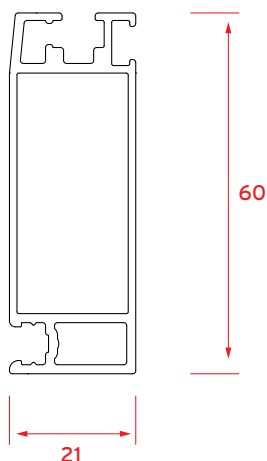

D = 1^{STE} MAAT (IN MM)
C = 2^{DE} MAAT (IN MM)
R = 3^{DE} MAAT (IN MM)

D = 1^{IÈRE} MESURE (EN MM)
C = 2^{IÈME} MESURE (EN MM)
R = 3^{IÈME} MESURE (EN MM)

NOTITIES / NOTES:

OPENDRAAIENDE HOR DEUR / PORTE OUVRANTE

PROFIEL / PROFIL 60X21

DIVERSE KADER MOGELIJKHEDEN / DIVERSES POSSIBILITÉS DE CADRE :

			
<p>TYPE B60</p>		<p>TYPE C2</p>	
			
<p>TYPE C</p>		<p>TYPE D</p>	
			
<p>TYPE C1</p>		<p>TYPE E</p>	

PROFIEL / PROFIL 60X21