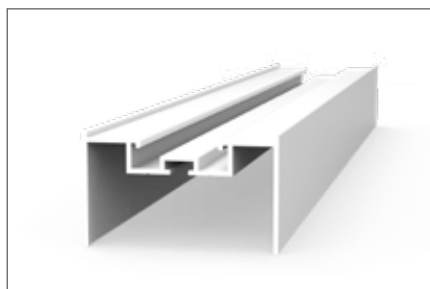

EXTRA :

FRONTAAL PROFIEL 30X54 /
PROFIL FRONTALE 30X54

EINDWAND PROFIEL 25X40
(MET MAGNEET) /
PROFIL FERMETURE
AVEC AIMANT 25X40

INSTALLATIEPROFIEL 25X40
KANT CASSETTE /
PROFIL D'INSTALLATION 25X40
COTÉ CASSETTE