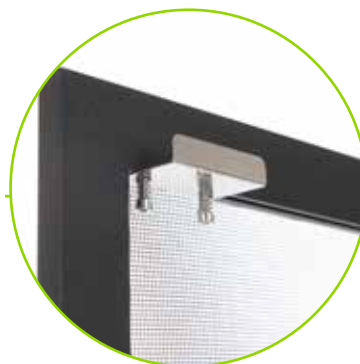

.....

.....

PROFIEL / PROFIL 20-12.10

VERKRIJGBAAR IN ALLE RAL KLEUREN /
DISPONIBLES DANS TOUTES LES COULEURS RAL

VASTE HOR / MOUSTIQUAIRE FIXE 25-10

DETAIL CLIPS BOVENAAN OF ZIJDELINGS /
DÉTAIL CLIPS DU HAUT (AVEC RESSORT) OU SUR LES CÔTÉS