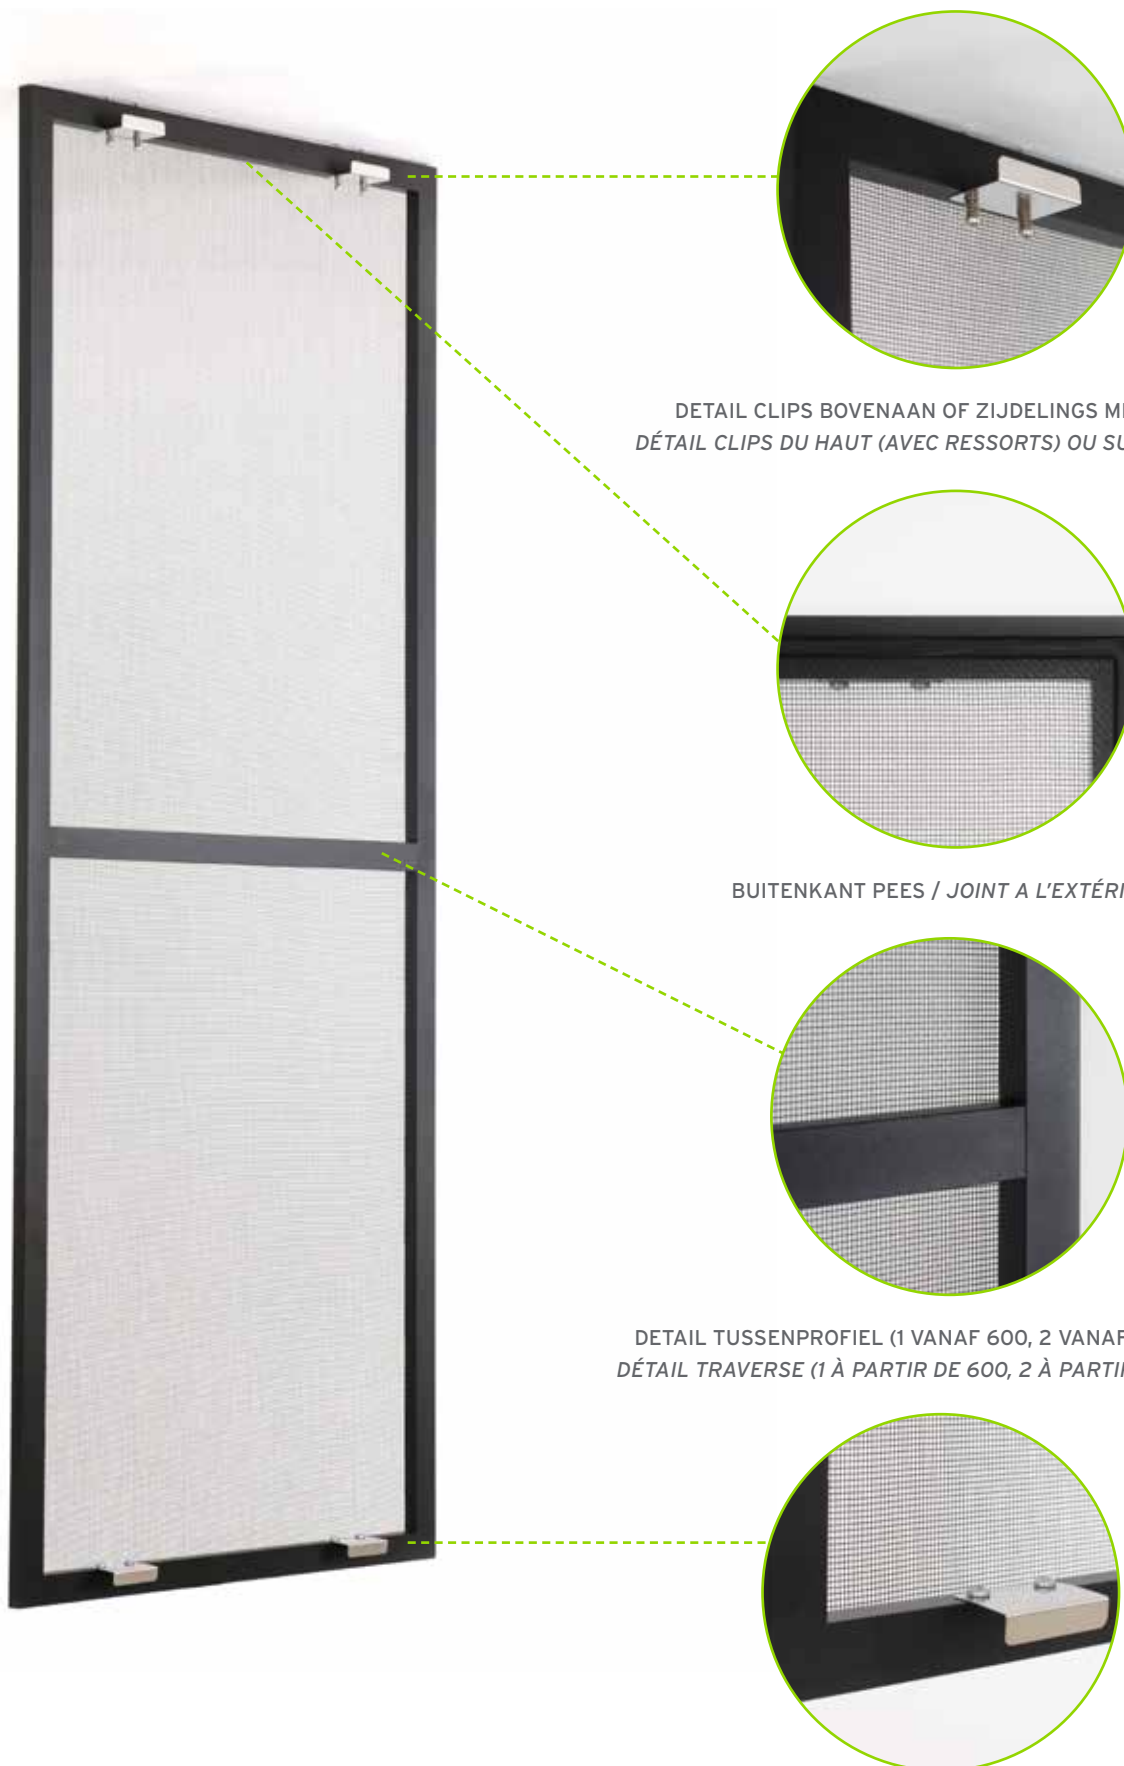

VASTE HOR / MOUSTIQUAIRE FIXE 20.12

DETAIL CLIPS BOVENAAN OF ZIJDELINGS MET VEER /
DÉTAIL CLIPS DU HAUT (AVEC RESSORTS) OU SUR LES CÔTÉS

BUITENKANT PEES / JOINT A L'EXTÉRIEUR

DETAIL TUSSENPROFIEL (1 VANAF 600, 2 VANAF 1800 MM) /
DÉTAIL TRAVERSE (1 À PARTIR DE 600, 2 À PARTIR DE 1800MM)

DETAIL CLIPS ONDERAAN VAST /
DÉTAIL CLIPS DU BAS FIXES