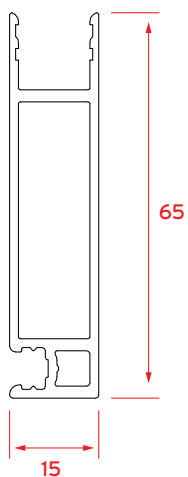

ONDERRAIL PLAT OF Z / RAIL DU BAS PLAT OU Z:

ONDERRAIL PLAT /
RAIL DU BAS PLAT

ONDERRAIL Z /
RAIL DU BAS Z

WIELTJES ONDERAAN /
ROUES EN BAS

EINDSTUK / PIÈCE DE FINISSONS

ZIJBORSTEL (10-15-20-25MM) /
BROSSE LATERALE (10-15-20-25MM)

DETAIL BOVENRAIL /
DÉTAIL RAIL DU HAUT

EXCENTRISCHE BOVENWIELTJES /
ROUES DU HAUT EXCENTRIQUES

KOPBORSTEL /
BROSSE DE TÊTE

SCHUIFHOR / PORTE COULISSANTE TYPE SMAL

PROFIEL / PROFIL 65X15

DETAIL BOVENRAIL /
DÉTAIL RAIL DU HAUT

MIDDENREGEL / TRAVERSE

KOPRUBBER /
CAOUTCHOUC DE TÊTE

WIELTJES ONDERAAN /
ROUES EN BAS

ONDERRAIL PLAT /
RAIL DU BAS PLAT

ONDERRAIL Z /
RAIL DU BAS Z

PROFIEL / PROFIL 65X15

VERKRIJGBAAR IN ALLE RAL KLEUREN /
DISPONIBLES DANS TOUTES LES COULEURS RAL

HANGENDE SCHUIFHOR (ZONDER ONDERRAIL)
PORTE COULISSANTE (SANS RAIL DU BAS)
PROFIEL / PROFIL 60X21

ECONO MIDDENREGEL /
TRAVERSE ECONO

BD MIDDENREGEL / TRAVERSE BD

20X20 MIDDENREGEL MET
INGEFREESD HANDVAT /
TRAVERSE 20X20 AVEC POIGNEE
INTEGREE DANS LE MONTANT