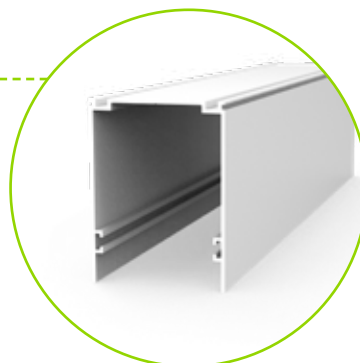

PLISSÉ HOR / MOUSTIQUAIRE PLISSÉ

DETAIL BOVENRAIL / DÉTAIL RAIL DU HAUT