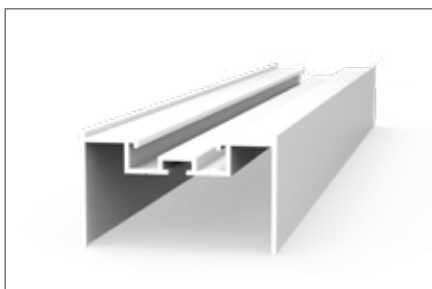

EXTRA :

FRONTAAL PROFIEL 30X54 /
PROFIL FRONTALE 30X54

EINDWAND PROFIEL 25X40
(MET MAGNEET) /
PROFIL FERMETURE
AVEC AIMANT 25X40

INSTALLATIEPROFIEL 25X40
KANT CASSETTE /
PROFIL D'INSTALLATION 25X40
COTÉ CASSETTE