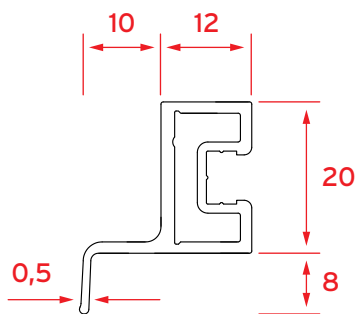

NOTITIES / NOTES:

.....

.....

.....

.....

.....

PROFIEL / PROFIL 20-12E

VERKRIJGBAAR IN ALLE RAL KLEUREN /
DISPONIBLES DANS TOUTES LES COULEURS RAL