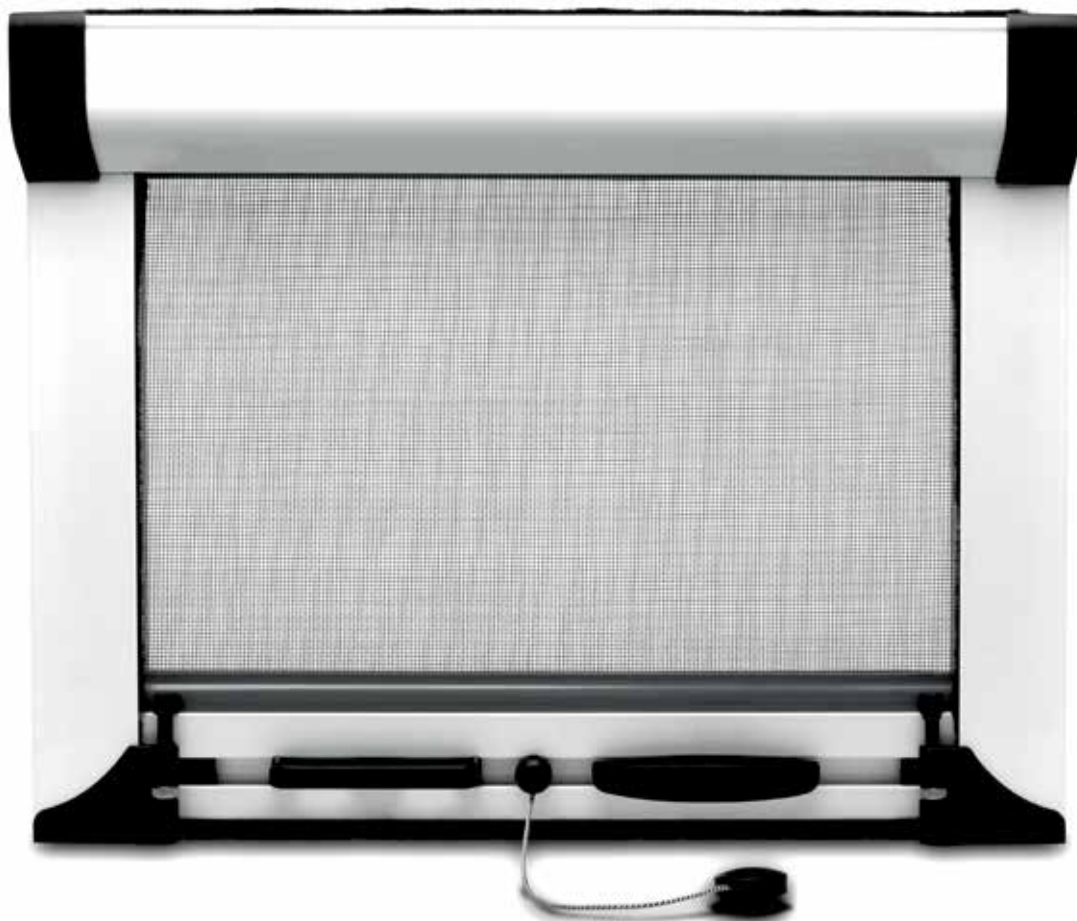

**OPROLBAAR (VERTICALE BEDIENING) /
ENROULABLE (OUVERTURE VERTICALE)**

*SLUITING (INVISIBLE) /
FERMETURE (INVISIBLE)*