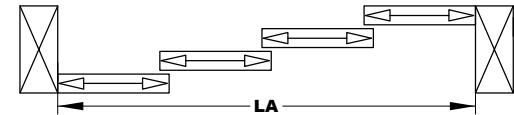

**TYPE MONTAGE**

1 PANNEAU SIMPLE

2 PIÈCES COULISSANTES - DEUX RAILS

3 PIÈCES COULISSANTES - TROIS RAILS

4 PIÈCES COULISSANTES - QUATRE RAILS

**TOILE (TOUJOURS 1 CÔTÉ)**

- TOILE LIVRÉE PAR CLIENT
- SERGE 600 WHITE 002002
- SERGE 600 BLACK 030030
- SERGE 600 CHARCOAL 010010
- SERGE 600 ANTHRACITE GREY 047047
- SERGE 600 GREY BLACK 001010
- SERGE 600 OYSTER SHELL 033001
- SERGE 600 PEARL 007007