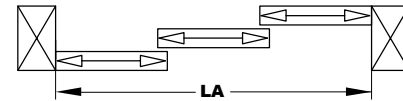

**TYPE MONTAGE**

1 PANNEAU SIMPLE

2 PIÈCES COULISSANTES - DEUX RAILS

3 PIÈCES COULISSANTES - TROIS RAILS

4 PIÈCES COULISSANTES - QUATRE RAILS

**TOILE (TOUJOURS 1 CÔTÉ)**

- TOILE LIVRÉE PAR CLIENT
- SERGE 600 WHITE 002002
- SERGE 600 BLACK 030030
- SERGE 600 CHARCOAL 010010
- SERGE 600 ANTHRACITE GREY 047047
- SERGE 600 GREY BLACK 001010
- SERGE 600 OYSTER SHELL 033001
- SERGE 600 PEARL 007007