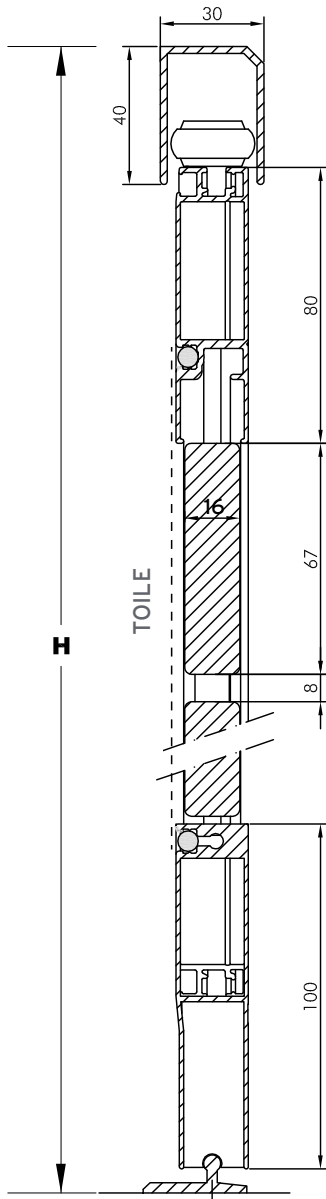

CLIENT : .....

DATE : .....

RÉF. : .....

DATE DE LIVRAISON SOUHAITÉE : .....

LONGUEUR RAIL LA ..... mm HAUTEUR H ..... mm

COULEUR ..... DANS LE CAS STR: CODE POUDRE  
CODE POUDRE : .....

NOMBRE .....

REMARQUES .....

**TYPE MONTAGE**

1 PANNEAU SIMPLE

2 PIÈCES COULISSANTES - DEUX RAILS

3 PIÈCES COULISSANTES - TROIS RAILS

4 PIÈCES COULISSANTES - QUATRE RAILS

**TOILE (TOUJOURS 1 CÔTÉ)**

- TOILE LIVRÉE PAR CLIENT
- SERGE 600 WHITE 002002
- SERGE 600 BLACK 030030
- SERGE 600 CHARCOAL 010010
- SERGE 600 ANTHRACITE GREY 047047
- SERGE 600 GREY BLACK 001010
- SERGE 600 OYSTER SHELL 033001
- SERGE 600 PEARL 007007