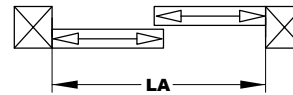

CLIENT : .....

DATE : .....

RÉF. : .....

DATE DE LIVRAISON SOUHAITÉE : .....

LONGUEUR RAIL LA ..... mm HAUTEUR H ..... mm

COULEUR ..... DANS LE CAS STR: CODE POUDRE  
CODE POUDRE : .....

NOMBRE .....

REMARQUES .....

**TYPE MONTAGE**

1 PANNEAU SIMPLE

2 PIÈCES COULISSANTES - DEUX RAILS

3 PIÈCES COULISSANTES - TROIS RAILS

4 PIÈCES COULISSANTES - QUATRE RAILS

**TOILE (TOUJOURS 1 CÔTÉ)**

- TOILE LIVRÉE PAR CLIENT
- SERGE 600 WHITE 002002
- SERGE 600 BLACK 030030
- SERGE 600 CHARCOAL 010010
- SERGE 600 ANTHRACITE GREY 047047
- SERGE 600 GREY BLACK 001010
- SERGE 600 OYSTER SHELL 033001
- SERGE 600 PEARL 007007