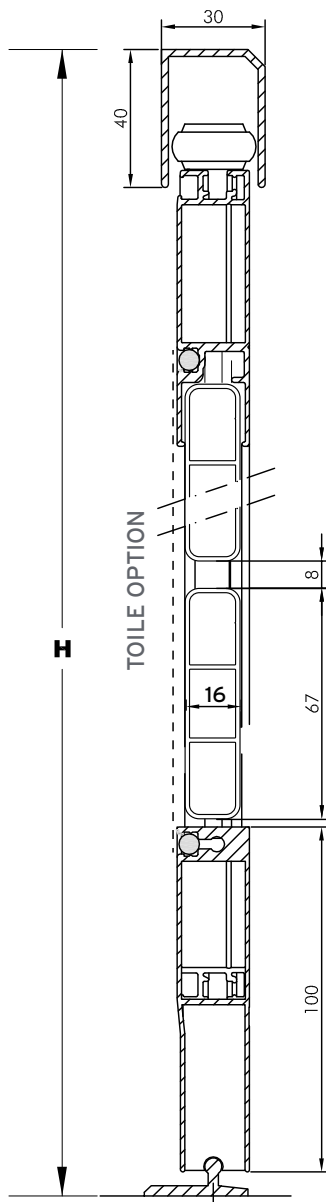

CLIENT :

RÉF. :

LONGUEUR RAIL LA mm HAUTEUR H mm

NOMBRE

REMARQUES

.....

.....

DATE :

DATE DE LIVRAISON SOUHAITÉE :

COULEUR DANS LE CAS STR: CODE POUVRE
CODE POUVRE :

TYPE MONTAGE

1 PANNEAU SIMPLE

2 PIÈCES COULISSANTES - DEUX RAILS

3 PIÈCES COULISSANTES - TROIS RAILS

4 PIÈCES COULISSANTES - QUATRE RAILS

TOILE (1 CÔTÉ EN OPTION)

- TOILE LIVRÉE PAR CLIENT
- SERGE 600 WHITE 002002
- SERGE 600 BLACK 030030
- SERGE 600 CHARCOAL 010010
- SERGE 600 ANTHRACITE GREY 047047
- SERGE 600 GREY BLACK 001010
- SERGE 600 OYSTER SHELL 033001
- SERGE 600 PEARL 007007