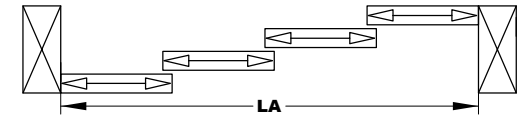

DATE DE LIVRAISON SOUHAITÉE :

COULEUR DANS LE CAS STR: CODE POUVRE
CODE POUVRE :

TYPE MONTAGE

1 PANNEAU SIMPLE

2 PIÈCES COULISSANTES - DEUX RAILS

3 PIÈCES COULISSANTES - TROIS RAILS

4 PIÈCES COULISSANTES - QUATRE RAILS

TOILE (1 CÔTÉ EN OPTION)

- TOILE LIVRÉE PAR CLIENT
- SERGE 600 WHITE 002002
- SERGE 600 BLACK 030030
- SERGE 600 CHARCOAL 010010
- SERGE 600 ANTHRACITE GREY 047047
- SERGE 600 GREY BLACK 001010
- SERGE 600 OYSTER SHELL 033001
- SERGE 600 PEARL 007007