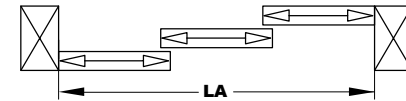

DATE DE LIVRAISON SOUHAITÉE :

COULEUR DANS LE CAS STR: CODE POUVRE
CODE POUVRE :

TYPE MONTAGE

1 PANNEAU SIMPLE

2 PIÈCES COULISSANTES - DEUX RAILS

3 PIÈCES COULISSANTES - TROIS RAILS

4 PIÈCES COULISSANTES - QUATRE RAILS

TOILE (1 CÔTÉ EN OPTION)

- TOILE LIVRÉE PAR CLIENT
- SERGE 600 WHITE 002002
- SERGE 600 BLACK 030030
- SERGE 600 CHARCOAL 010010
- SERGE 600 ANTHRACITE GREY 047047
- SERGE 600 GREY BLACK 001010
- SERGE 600 OYSTER SHELL 033001
- SERGE 600 PEARL 007007