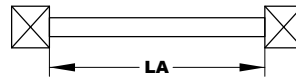

DATE DE LIVRAISON SOUHAITÉE :

COULEUR DANS LE CAS STR: CODE POUVRE
CODE POUVRE :

TYPE MONTAGE

1 PANNEAU SIMPLE

2 PIÈCES COULISSANTES - DEUX RAILS

3 PIÈCES COULISSANTES - TROIS RAILS

4 PIÈCES COULISSANTES - QUATRE RAILS