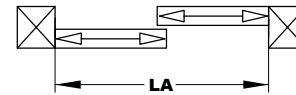

DATE DE LIVRAISON SOUHAITÉE :

COULEUR DANS LE CAS STR: CODE POUVRE
CODE POUVRE :

TYPE MONTAGE

1 PANNEAU SIMPLE

2 PIÈCES COULISSANTES - DEUX RAILS

3 PIÈCES COULISSANTES - TROIS RAILS

4 PIÈCES COULISSANTES - QUATRE RAILS

TOILE (1 CÔTÉ EN OPTION)

- TOILE LIVRÉE PAR CLIENT
- SERGE 600 WHITE 002002
- SERGE 600 BLACK 030030
- SERGE 600 CHARCOAL 010010
- SERGE 600 ANTHRACITE GREY 047047
- SERGE 600 GREY BLACK 001010
- SERGE 600 OYSTER SHELL 033001
- SERGE 600 PEARL 007007