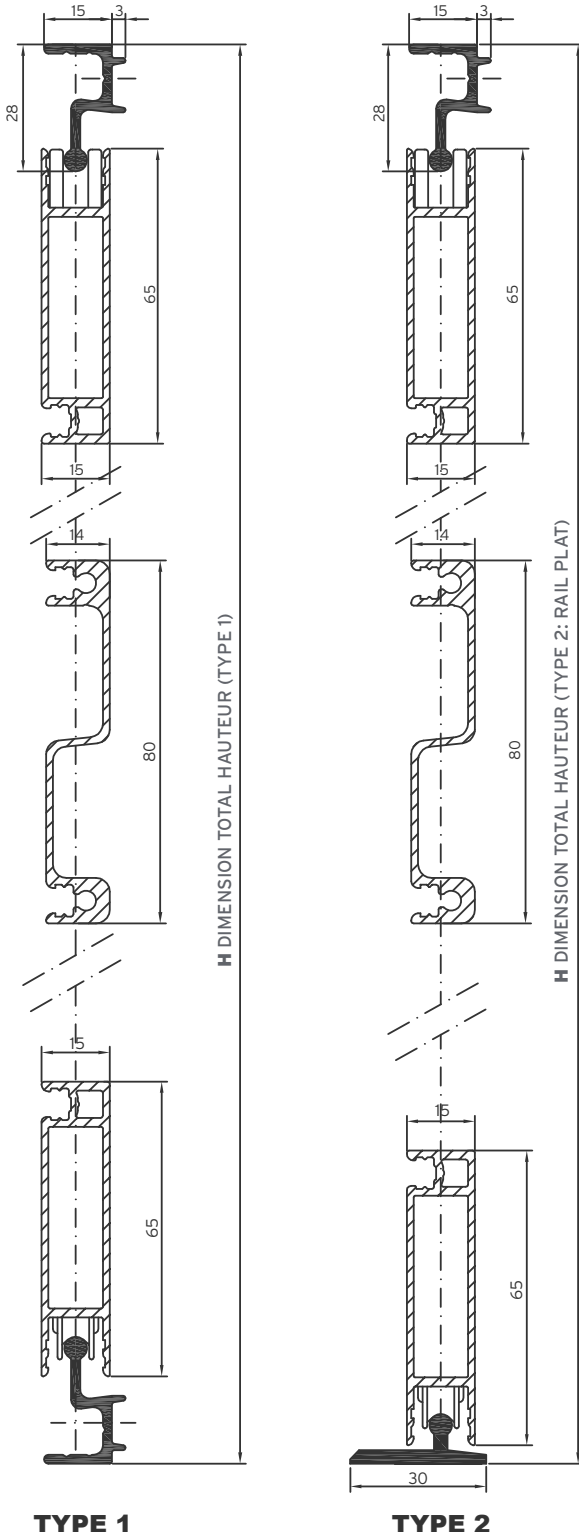

CLIENT :

RÉF. :

LARGEUR LA mm HAUTEUR H mm

NOMBRE

REMARQUES

DATE :

DATE DE LIVRAISON SOUHAITÉE :

COULEUR* DANS LE CAS STR: CODE POWDRE
CODE POWDRE :

* RAIL EN HAUT: COULEUR IDENTIQUE QUE LA COULISSANTE ÉTROITE

VUE EXTÉRIEURE

DE G À D

DE D À G

DOUBLE

LA = LARGEUR D'UNE PORTE

LONGUEUR DU RAIL

RAIL EN BAS:

SANS TRAVERSE

AVEC TRAVERSE

HAUTEUR STANDARD 860MM

OU AU CHOIX (MM)

OPTIONS

STOP

G

D

LARGEUR LA

HAUTEUR
STANDARD
860MM OU AU
CHOIX

SOUS-BASSEMENT,
PANNEAU,
FERME-PORTE,
TRAPPE POUR ANIMAUX
PAS POSSIBLE

TYPE 1

TYPE 2