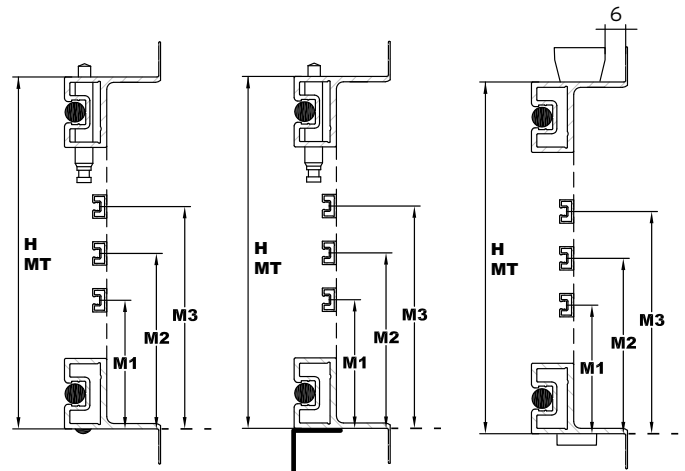

CLIENT : .....

DATE : .....

RÉF. : .....

DATE DE LIVRAISON SOUHAITÉE : .....

PROFIL 20-12E :

REMARQUE: POUR DES CHASSIS STANDARD EN ALU AVEC BALUSTRADE SURÉLEVÉE VOIR LE MODÈLE 23-12 BALU

VUE EXTERIEURE

NOMBRE	COULEUR <small>DANS LE CAS STR: CODE POUDRE</small>	DIMENSIONS** EN MM		TRAVERSE*						VERROU		
		LARGEUR LA	HAUTEUR H	STANDARD MILIEU			OU AU CHOIX			PVC	PVC EQUERRE	ALU
REF		MT <input type="checkbox"/>	MT <input type="checkbox"/>	PAS	HOR.	VER.	M1	M2	M3	<input type="checkbox"/>	<input type="checkbox"/>	<input type="checkbox"/>
.....	.....	.....	.....	<input type="checkbox"/>	<input type="checkbox"/>	<input type="checkbox"/>	.....	.....	.....	CETTE MOUSTIQUAIRE EST TOUJOURS AVEC 1 VERROU EN HAUT	CETTE MOUSTI- QUAIRE SANS VERROU	
.....	.....	.....	.....	<input type="checkbox"/>	<input type="checkbox"/>	<input type="checkbox"/>	.....	.....	.....			
.....	.....	.....	.....	<input type="checkbox"/>	<input type="checkbox"/>	<input type="checkbox"/>	.....	.....	.....			
.....	.....	.....	.....	<input type="checkbox"/>	<input type="checkbox"/>	<input type="checkbox"/>	.....	.....	.....			
.....	.....	.....	.....	<input type="checkbox"/>	<input type="checkbox"/>	<input type="checkbox"/>	.....	.....	.....			
.....	.....	.....	.....	<input type="checkbox"/>	<input type="checkbox"/>	<input type="checkbox"/>	.....	.....	.....			

CODE POUDRE : .....

MT = MESURE TOTALE  
MJ = MESURE JOUR

REMARQUES : .....

PVC / BOIS  
JEU 3 MM

PVC EQUERRE (INOX)  
JEU 3 MM

ALU  
JEU 3 MM

(ALTERNATIVE W2JL)

**STANDARD: TOILE GRISE**

\*\*3 MM JEU SUPPLEMENTAIRE A PREVOIR DANS LA HAUTEUR ET LARGEUR PAR CLIENT (MT = MJ - 3MM)