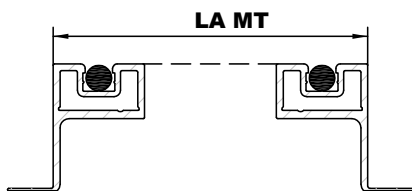

CLIENT : .....

DATE : .....

RÉF. : .....

DATE DE LIVRAISON SOUHAITÉE : .....

PROFIL 20-12E :

REMARQUE: POUR DES CHASSIS STANDARD EN ALU AVEC BALUSTRADE SURÉLEVÉE VOIR LE MODÈLE 23-12 BALU

VUE EXTERIEURE

NOMBRE	COULEUR <small>DANS LE CAS STR: CODE POUDRE</small>	DIMENSIONS** EN MM		TRAVERSE*						VERROU		
		LARGEUR LA	HAUTEUR H	STANDARD MILIEU			OU AU CHOIX			PVC	PVC EQUERRE	ALU
REF		MT <input type="checkbox"/>	MT <input type="checkbox"/>	PAS	HOR.	VER.	M1	M2	M3	<input type="checkbox"/>	<input type="checkbox"/>	<input type="checkbox"/>
.....	.....	.....	.....	<input type="checkbox"/>	<input type="checkbox"/>	<input type="checkbox"/>	.....	.....	.....	CETTE MOUSTIQUAIRE EST TOUJOURS AVEC 1 VERROU EN HAUT	CETTE MOUSTI- QUAIRE SANS VERROU	
.....	.....	.....	.....	<input type="checkbox"/>	<input type="checkbox"/>	<input type="checkbox"/>	.....	.....	.....			
.....	.....	.....	.....	<input type="checkbox"/>	<input type="checkbox"/>	<input type="checkbox"/>	.....	.....	.....			
.....	.....	.....	.....	<input type="checkbox"/>	<input type="checkbox"/>	<input type="checkbox"/>	.....	.....	.....			
.....	.....	.....	.....	<input type="checkbox"/>	<input type="checkbox"/>	<input type="checkbox"/>	.....	.....	.....			
.....	.....	.....	.....	<input type="checkbox"/>	<input type="checkbox"/>	<input type="checkbox"/>	.....	.....	.....			

CODE POUDRE : .....

MT = MESURE TOTALE  
MJ = MESURE JOUR

REMARQUES : .....

PVC / BOIS  
JEU 3 MM

PVC EQUERRE (INOX)  
JEU 3 MM

ALU  
JEU 3 MM

(ALTERNATIVE W2JL)

**STANDARD: TOILE GRISE**

\*\*3 MM JEU SUPPLEMENTAIRE A PREVOIR DANS LA HAUTEUR ET LARGEUR PAR CLIENT (MT = MJ - 3MM)