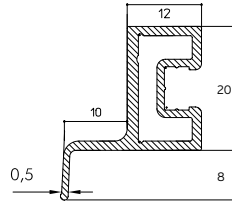

CLIENT : .....

DATE : .....

RÉF. : .....

DATE DE LIVRAISON SOUHAITÉE : .....

PROFIL 20-12E :

REMARQUE: POUR DES CHASSIS STANDARD EN ALU AVEC BALUSTRADE SURÉLEVÉE VOIR LE MODÈLE 23-12 BALU

VUE EXTERIEURE

NOMBRE	COULEUR <small>DANS LE CAS STR: CODE POUDRE</small>	DIMENSIONS** EN MM		TRAVERSE*						VERROU		
		LARGEUR LA	HAUTEUR H	STANDARD MILIEU			OU AU CHOIX			PVC	PVC EQUERRE	ALU
REF		MT <input type="checkbox"/>	MT <input type="checkbox"/>	PAS	HOR.	VER.	M1	M2	M3	<input type="checkbox"/>	<input type="checkbox"/>	<input type="checkbox"/>
.....	.....	.....	.....	<input type="checkbox"/>	<input type="checkbox"/>	<input type="checkbox"/>	.....	.....	.....	CETTE MOUSTIQUAIRE EST TOUJOURS AVEC 1 VERROU EN HAUT	CETTE MOUSTI- QUAIRE SANS VERROU	
.....	.....	.....	.....	<input type="checkbox"/>	<input type="checkbox"/>	<input type="checkbox"/>	.....	.....	.....			
.....	.....	.....	.....	<input type="checkbox"/>	<input type="checkbox"/>	<input type="checkbox"/>	.....	.....	.....			
.....	.....	.....	.....	<input type="checkbox"/>	<input type="checkbox"/>	<input type="checkbox"/>	.....	.....	.....			
.....	.....	.....	.....	<input type="checkbox"/>	<input type="checkbox"/>	<input type="checkbox"/>	.....	.....	.....			
.....	.....	.....	.....	<input type="checkbox"/>	<input type="checkbox"/>	<input type="checkbox"/>	.....	.....	.....			

CODE POUDRE : .....

MT = MESURE TOTALE  
MJ = MESURE JOUR

REMARQUES : .....

PVC / BOIS  
JEU 3 MM

PVC EQUERRE (INOX)  
JEU 3 MM

ALU  
JEU 3 MM

(ALTERNATIVE W2JL)

**STANDARD: TOILE GRISE**

\*\*3 MM JEU SUPPLEMENTAIRE A PREVOIR DANS LA HAUTEUR ET LARGEUR PAR CLIENT (MT = MJ - 3MM)