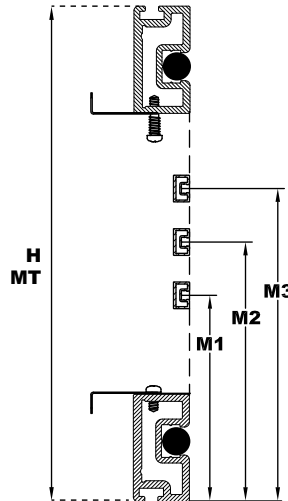

CLIENT :

DATE :

RÉF. :

DATE DE LIVRAISON SOUHAITÉE :

PROFIL 23-12 :

MOUSTIQUAIRE FIXE POUR DES CHASSIS STANDARD EN ALU AVEC BALUSTRADE SURÉLEVÉE

REMARQUE: POUR DES CHASSIS STANDARD EN PVC OU BOIS SANS NEZ QUI DÉPASSE AVEC BALUSTRADE SURÉLEVÉE VOIR LE MODÈLE 20-12E

VUE EXTERIEURE

| NOMBRE | COULEUR | DIMENSIONS** EN MM | | TRAVERSE* | | | FIXATION | | |
|--------|---------|------------------------------|--------------------------|--------------------------|--------------------------|----|----------|----|--|
| | | DANS LE CAS STR: CODE POWDRE | LARGEUR LA | HAUTEUR H | POSITION | M1 | M2 | M3 | DIMENSION A |
| REF | | MT*** | MT | HOR. | VER. | | | | |
| | | <input type="checkbox"/> | <input type="checkbox"/> | <input type="checkbox"/> | <input type="checkbox"/> | | | | <p>CLIPS LATÉRAUX ET BAS</p> <p>BROSSES GAUCHE ET DROITE</p> |
| | | | | <input type="checkbox"/> | <input type="checkbox"/> | | | | |
| | | | | <input type="checkbox"/> | <input type="checkbox"/> | | | | |
| | | | | <input type="checkbox"/> | <input type="checkbox"/> | | | | |
| | | | | <input type="checkbox"/> | <input type="checkbox"/> | | | | |
| | | | | <input type="checkbox"/> | <input type="checkbox"/> | | | | |

CODE POWDRE :

REMARQUES :

**SI CLIPS SUR MESURE, INDIQUER LES MESURES DES CLIPS ET LES MESURES TOTALES DU MOUSTIQUAIRE

D = REMONTÉ :

C = DIMENSION CLIP : 5 MM

R = RETOUR :

STANDARD: TOILE GRISE

OPTIONS