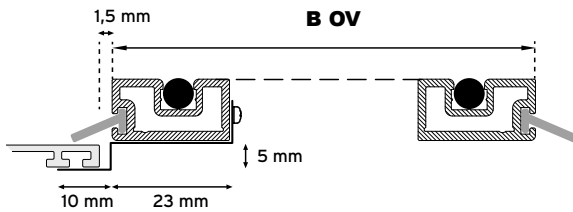

CLIENT :

DATE :

RÉF. :

DATE DE LIVRAISON SOUHAITÉE :

PROFIL 23-12 :

MOUSTIQUAIRE FIXE POUR DES CHASSIS STANDARD EN ALU AVEC BALUSTRADE SURÉLEVÉE

REMARQUE: POUR DES CHASSIS STANDARD EN PVC OU BOIS SANS NEZ QUI DÉPASSE AVEC BALUSTRADE SURÉLEVÉE VOIR LE MODÈLE 20-12E

VUE EXTERIEURE

| NOMBRE | COULEUR | DIMENSIONS** EN MM | | TRAVERSE* | | | FIXATION | | |
|--------|---------|------------------------------|--------------------------|--------------------------|--------------------------|----|----------|----|--|
| | | DANS LE CAS STR: CODE POWDRE | LARGEUR LA | HAUTEUR H | POSITION | M1 | M2 | M3 | DIMENSION A |
| REF | | MT*** | MT | HOR. | VER. | | | | |
| | | <input type="checkbox"/> | <input type="checkbox"/> | <input type="checkbox"/> | <input type="checkbox"/> | | | | <p>CLIPS LATÉRAUX ET BAS</p> <p>BROSSES GAUCHE ET DROITE</p> |
| | | | | <input type="checkbox"/> | <input type="checkbox"/> | | | | |
| | | | | <input type="checkbox"/> | <input type="checkbox"/> | | | | |
| | | | | <input type="checkbox"/> | <input type="checkbox"/> | | | | |
| | | | | <input type="checkbox"/> | <input type="checkbox"/> | | | | |
| | | | | <input type="checkbox"/> | <input type="checkbox"/> | | | | |

CODE POWDRE :

REMARQUES :

**SI CLIPS SUR MESURE, INDIQUER LES MESURES DES CLIPS ET LES MESURES TOTALES DU MOUSTIQUAIRE

D = REMONTÉ :

C = DIMENSION CLIP : 5 MM

R = RETOUR :

STANDARD: TOILE GRISE

OPTIONS