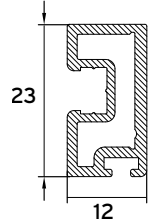

CLIENT :

DATE :

RÉF. :

DATE DE LIVRAISON SOUHAITÉE :

PROFIL 23-12 :

MOUSTIQUAIRE FIXE POUR DES CHASSIS STANDARD EN ALU AVEC BALUSTRADE SURÉLEVÉE

REMARQUE: POUR DES CHASSIS STANDARD EN PVC OU BOIS SANS NEZ QUI DÉPASSE AVEC BALUSTRADE SURÉLEVÉE VOIR LE MODÈLE 20-12E

VUE EXTERIEURE

| NOMBRE | COULEUR | DIMENSIONS** EN MM | | TRAVERSE* | | | FIXATION | | |
|--------|---------|------------------------------|--------------------------|--------------------------|--------------------------|----|----------|----|--|
| | | DANS LE CAS STR: CODE POWDRE | LARGEUR LA | HAUTEUR H | POSITION | M1 | M2 | M3 | DIMENSION A |
| REF | | MT*** | MT | HOR. | VER. | | | | |
| | | <input type="checkbox"/> | <input type="checkbox"/> | <input type="checkbox"/> | <input type="checkbox"/> | | | | <p>CLIPS LATÉRAUX ET BAS</p> <p>BROSSES GAUCHE ET DROITE</p> |
| | | | | <input type="checkbox"/> | <input type="checkbox"/> | | | | |
| | | | | <input type="checkbox"/> | <input type="checkbox"/> | | | | |
| | | | | <input type="checkbox"/> | <input type="checkbox"/> | | | | |
| | | | | <input type="checkbox"/> | <input type="checkbox"/> | | | | |
| | | | | <input type="checkbox"/> | <input type="checkbox"/> | | | | |

CODE POWDRE :

REMARQUES :

**SI CLIPS SUR MESURE, INDIQUER LES MESURES DES CLIPS ET LES MESURES TOTALES DU MOUSTIQUAIRE

D = REMONTÉ :

C = DIMENSION CLIP : 5 MM

R = RETOUR :

STANDARD: TOILE GRISE

OPTIONS

* SI LE H > 600 NOUS RECOMMANDONS 1 TRAVERSE HORIZONTALE
SI LE H >= 1800 NOUS RECOMMANDONS 2 TRAVERSES HORIZONTALES EN COMBINAISON AVEC DES CLIPS SUR LES CÔTÉS. NOUS N'OFFRONS AUCUNE GARANTIE SI LE NOMBRE DE TRAVERSES RECOMMANDÉ N'EST PAS RESPECTÉ
*** 3MM JEU SUPPLEMENTAIRE A PREVOIR DANS LA LARGEUR PAR LE CLIENT (MT = MJ - 3MM) AVEC GARDE-CORPS