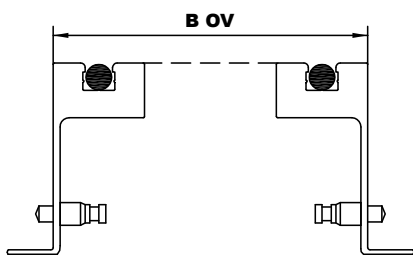

VEERPIN STANDAARD IN DE MIDDEN - A = 12MM (CENTER 15MM)
(A = MIN 4 MM / MAX 19 MM)

OPMERKINGEN :

STANDAARD: GRIJS GAAS

OPTIES

- | | | | | | |
|-------------------------------------|--------------------------|----------------------------------|--------------------------|-------------------------------|--------------------------|
| ZWART FIJN GAAS | <input type="checkbox"/> | SERGE 600 WHITE 002002 | <input type="checkbox"/> | SERGE 600 GREY BLACK 001010 | <input type="checkbox"/> |
| PETSCREEN GRIJS (MAX. BR 1,8M) | <input type="checkbox"/> | SERGE 600 BLACK 030030 | <input type="checkbox"/> | SERGE 600 OYSTER SHELL 033001 | <input type="checkbox"/> |
| PETSCREEN ZWART (MAX. BR 1,6M) | <input type="checkbox"/> | SERGE 600 CHARCOAL 010010 | <input type="checkbox"/> | SERGE 600 PEARL 007007 | <input type="checkbox"/> |
| SEMI-PETSCREEN ZWART (MAX. BR 2,4M) | <input type="checkbox"/> | SERGE 600 ANTHRACITE GREY 047047 | <input type="checkbox"/> | DOEK AANGELEVERD DOOR KLANT | <input type="checkbox"/> |