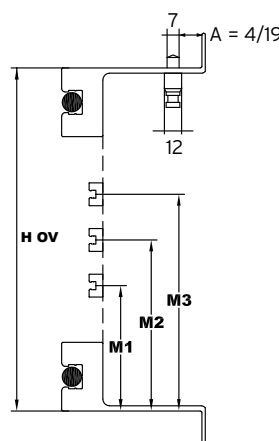

VEERPIN STANDAARD IN DE MIDDEN - A = 12MM (CENTER 15MM)
(A = MIN 4 MM / MAX 19 MM)

OPMERKINGEN :

STANDAARD: GRIJS GAAS

OPTIES

- | | | | | | |
|-------------------------------------|--------------------------|----------------------------------|--------------------------|-------------------------------|--------------------------|
| ZWART FIJN GAAS | <input type="checkbox"/> | SERGE 600 WHITE 002002 | <input type="checkbox"/> | SERGE 600 GREY BLACK 001010 | <input type="checkbox"/> |
| PETSCREEN GRIJS (MAX. BR 1,8M) | <input type="checkbox"/> | SERGE 600 BLACK 030030 | <input type="checkbox"/> | SERGE 600 OYSTER SHELL 033001 | <input type="checkbox"/> |
| PETSCREEN ZWART (MAX. BR 1,6M) | <input type="checkbox"/> | SERGE 600 CHARCOAL 010010 | <input type="checkbox"/> | SERGE 600 PEARL 007007 | <input type="checkbox"/> |
| SEMI-PETSCREEN ZWART (MAX. BR 2,4M) | <input type="checkbox"/> | SERGE 600 ANTHRACITE GREY 047047 | <input type="checkbox"/> | DOEK AANGELEVERD DOOR KLANT | <input type="checkbox"/> |