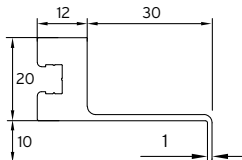

KLANT : .....

DATUM : .....

REF. : .....

GEWENSTE LEVERDATUM : .....

PROFIEL FLENS :

KLEUR : ..... indien STR poedercode : .....

BUITENZICHT

AANTAL		AFMETINGEN** IN MM		MIDDENREGEL*						VEERPIN		
REF	OV	B	H	POSITIE			M1	M2	M3	MAAT A (STAND. 12MM)	ZIJDELINGS L + R □	ENKEL BOVEN □
				GEEN	HOR.	VER.						
.....	.....	.....	.....	☐	☐	☐	.....	.....	.....	.....	☐	☐
.....	.....	.....	.....	☐	☐	☐	.....	.....	.....	.....	☐	☐
.....	.....	.....	.....	☐	☐	☐	.....	.....	.....	.....	☐	☐
.....	.....	.....	.....	☐	☐	☐	.....	.....	.....	.....	☐	☐
.....	.....	.....	.....	☐	☐	☐	.....	.....	.....	.....	☐	☐
.....	.....	.....	.....	☐	☐	☐	.....	.....	.....	.....	☐	☐
.....	.....	.....	.....	☐	☐	☐	.....	.....	.....	.....	☐	☐

VEERPIN STANDAARD IN DE MIDDEN - A = 12MM (CENTER 15MM)
(A = MIN 4 MM / MAX 19 MM)