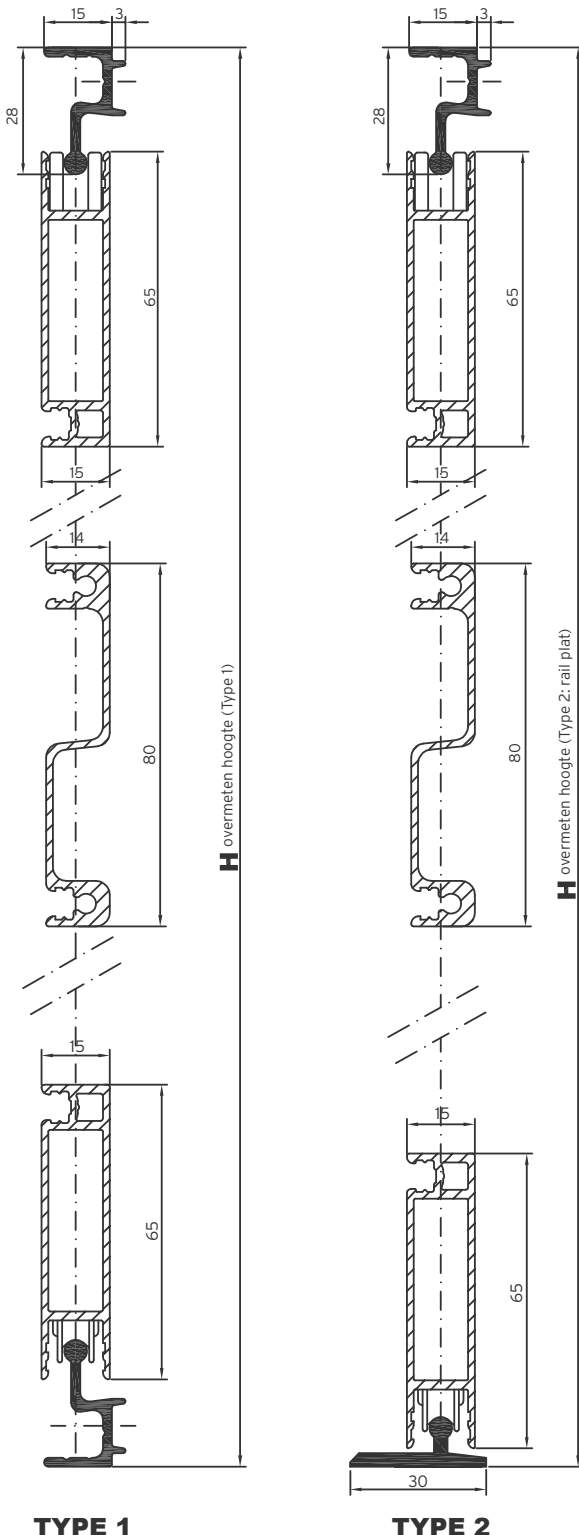

KLANT :

REF. :

BREEDTE B mm HOOGTE H mm

AANTAL

OPMERKINGEN

DATUM :

GEWENSTE LEVERDATUM :

KLEUR* :

OYSTER SHELL 033001

PEARL 007007

BREEDTE B

HOOGTE MIDDENREGEL STANDAARD 860 OF NAAR KEUZE

SCHOPPLAAT, PANEEL, DEURSLUITER, KATTENLUIK **NIET** MOGELIJK

TYPE 1

TYPE 2