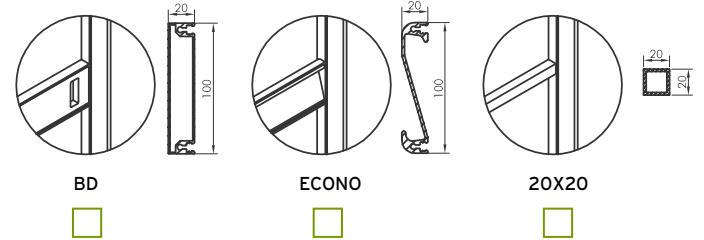

KLANT :
 REF. :
 BREEDTE B mm HOOGTE H mm
 AANTAL
 OPMERKINGEN

DATUM :
 GEWENSTE LEVERDATUM :
 KLEUR :
 indien STR poedercode :

VANAF BUITEN GEZIEN

*PRIMAIRE VLEUGEL L R
 B = BREEDTE VAN 1 DEURVLEUGEL

RAIL MONTAGE TYPE 1 TYPE 3
 TYPE 2 TYPE 4

RAIL LENGTE mm

BORSTEL ZIJDELINGS* 10MM (6) KOPBORSTEL** L R
 15MM (11)
 20MM (16)
 25MM (21)
 KOPRUBBER PLAT L R

* ZIJBORSTEL ZIT 4MM VERBORGEN IN PROFIEL ** STANDAARD AUTOMATISCH AAN SLUITZIJDE

ZONDER MIDDENREGEL
 MET MIDDENREGEL HOOGTE STANDAARD 860MM
 OF NAAR KEUZE (MM)

TYPE MIDDENREGEL (NAAR KEUZE)

OPTIES

VOLPANEEL (ENKEL OP MIDDENREGEL BD)

DEURSLUITER EN
SOFTCLOSE
NIET MOGELIJK

DOEK

STANDAARD: GRIJS GAAS FIJNZWART GAAS
 PETSREEN: ONDER BOVEN GRIJS (MAX. BR 1,8M) ZWART (MAX. BR 1,6M)
 SEMI-PETSREEN ZWART: ONDER BOVEN
 (MAX. BR 2,4M)
 DOEK AANGELEVERD DOOR KLANT