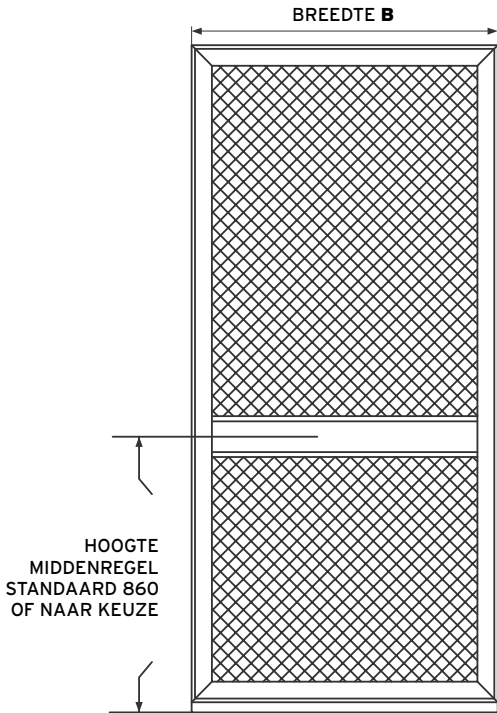

KLANT :
 REF. :
 BREEDTE B mm HOOGTE H mm
 AANTAL
 OPMERKINGEN

DATUM :
 GEWENSTE LEVERDATUM :
 KLEUR :
 indien STR poedercode :

VANAF BUITEN GEZIEN

*PRIMAIRE VLEUGEL L R
 B = BREEDTE VAN 1 DEURVLEUGEL

RAIL MONTAGE TYPE 1 TYPE 3
 TYPE 2 TYPE 4

RAIL LENGTE mm

BORSTEL ZIJDELINGS* 10MM (6) KOPBORSTEL** L R
 15MM (11)
 20MM (16)
 25MM (21)
 KOPRUBBER PLAT L R

* ZIJBORSTEL ZIT 4MM VERBORGEN IN PROFIEL ** STANDAARD AUTOMATISCH AAN SLUITZIJDE

ZONDER MIDDENREGEL
 MET MIDDENREGEL HOOGTE STANDAARD 860MM
 OF NAAR KEUZE (MM)

TYPE MIDDENREGEL (NAAR KEUZE)

OPTIES

VOLPANEEL (ENKEL OP MIDDENREGEL BD)

DEURSLUITER EN
SOFTCLOSE
NIET MOGELIJK

DOEK

STANDAARD: GRIJS GAAS FIJNZWART GAAS
 PETSREEN: ONDER BOVEN GRIJS (MAX. BR 1,8M) ZWART (MAX. BR 1,6M)
 SEMI-PETSREEN ZWART: ONDER BOVEN
 (MAX. BR 2,4M)
 DOEK AANGELEVERD DOOR KLANT