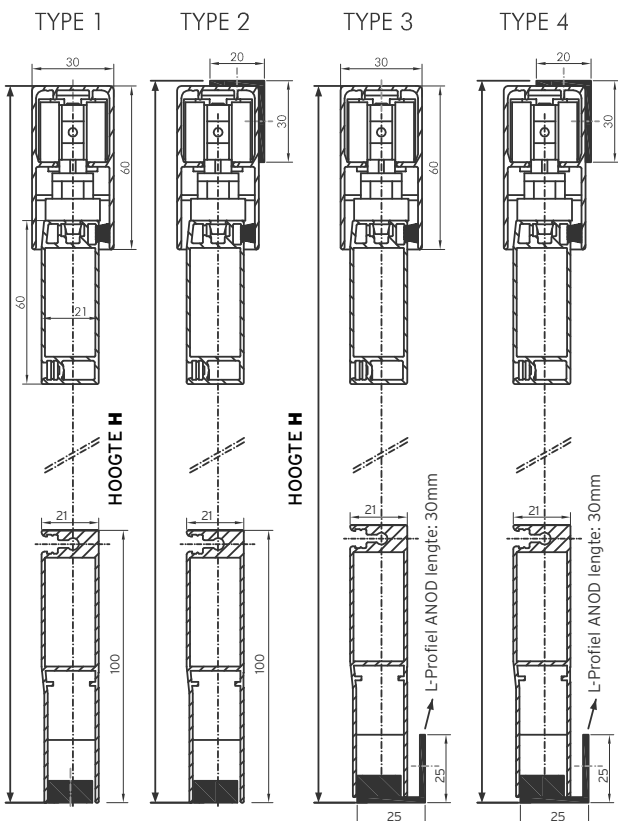

KLANT :
 REF. :
 BREEDTE B mm HOOGTE H mm
 AANTAL
 OPMERKINGEN

DATUM :
 GEWENSTE LEVERDATUM :
 KLEUR :
 indien STR poedercode :

VANAF BUITEN GEZIEN

*PRIMAIRE VLEUGEL L R
 B = BREEDTE VAN 1 DEURVLEUGEL

RAIL MONTAGE TYPE 1 TYPE 3
 TYPE 2 TYPE 4

RAIL LENGTE mm

BORSTEL ZIJDELINGS* 10MM (6) KOPBORSTEL** L R
 15MM (11)
 20MM (16)
 25MM (21)
 KOPRUBBER PLAT L R

* ZIJBORSTEL ZIT 4MM VERBORGEN IN PROFIEL ** STANDAARD AUTOMATISCH AAN SLUITZIJDE

ZONDER MIDDENREGEL
 MET MIDDENREGEL HOOGTE STANDAARD 860MM
 OF NAAR KEUZE (MM)

TYPE MIDDENREGEL (NAAR KEUZE)

OPTIES

VOLPANEEL (ENKEL OP MIDDENREGEL BD)

DEURSLUITER EN
SOFTCLOSE
NIET MOGELIJK

DOEK

STANDAARD: GRIJS GAAS FIJNZWART GAAS
 PETSREEN: ONDER BOVEN GRIJS (MAX. BR 1,8M) ZWART (MAX. BR 1,6M)
 SEMI-PETSREEN ZWART: ONDER BOVEN
 (MAX. BR 2,4M)
 DOEK AANGELEVERD DOOR KLANT