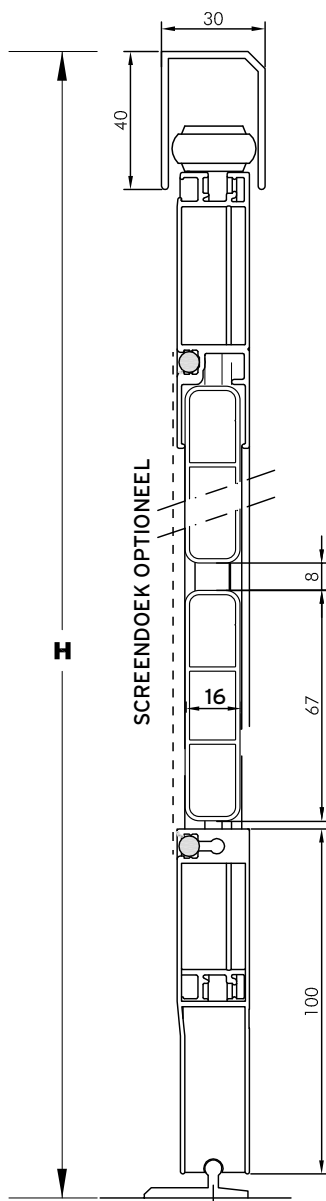

KLANT : .....

REF. : .....

RAIL LENGTE B ..... mm HOOGTE H ..... mm

AANTAL .....

OPMERKINGEN .....

.....  
.....

DATUM : .....

GEWENSTE LEVERDATUM : .....

KLEUR : .....

indien STR poedercode : .....

**TYPE MONTAGE**

1 ENKEL PANEEL

2 TWEDELIJG SCHUIVEND - TWEE RAILS

3 DRIEDELIJG SCHUIVEND - DRIE RAILS

4 VIERDELIJG SCHUIVEND - VIER RAILS

**SCREENDOEK (1 ZIJDE ALS OPTIE)**